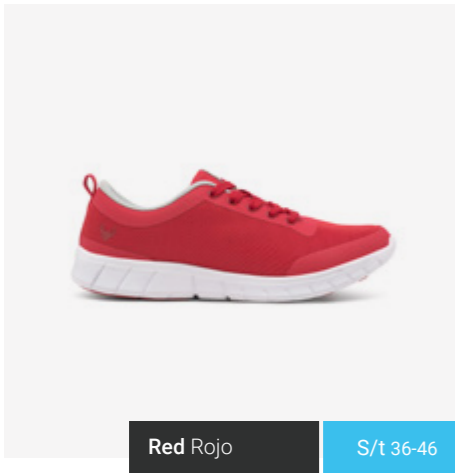

**100% EVA, latex free with SRC non slip sole in NRB rubber.**

Suela antideslizante SRC en caucho NRB y EVA 100% libre de látex.

**Removable insole with HoneyComb technology that keeps air flowing with every step.**

Plantilla extraíble con tecnología HoneyComb que permite el flujo de aire en cada pisada.

Brown Marrón S/t 36-50

Black & White S/t 36-46

Pink Rosa S/t 36-46

Red Rojo S/t 36-46

Taupe S/t 36-41

Dawn Blue S/t 36-46

Peachy Keen S/t 36-41

Silver Plata S/t 36-41

Gold Oro S/t 36-41