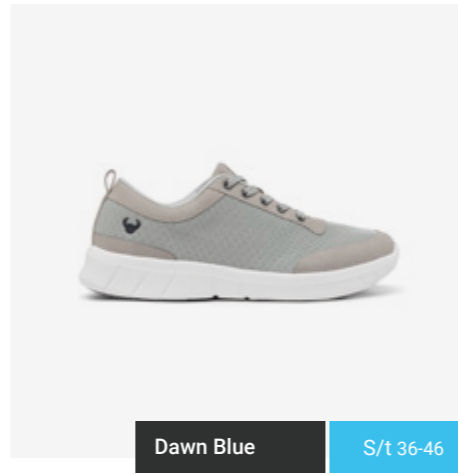

Plantilla extraíble con tecnología HoneyComb que permite el flujo de aire en cada pisada.

Brown Marrón S/t 36-50

Black & White S/t 36-46

Pink Rosa S/t 36-46

Red Rojo S/t 36-46

Taupe S/t 36-41

Dawn Blue S/t 36-46

Peachy Keen S/t 36-41

Silver Plata S/t 36-41

Gold Oro S/t 36-41