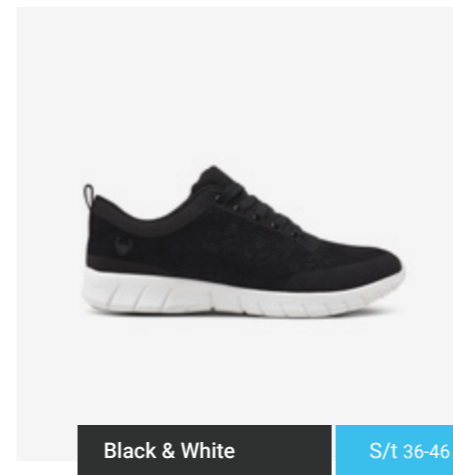

- **Water-repellent**
  Impermeable
- **Breathable**
  Transpirable
- **Anti-Slip**
  Antideslizante
- **Removable Insole**
  Antideslizante
- **Shock Absorption**
  Absorción de impactos

ALMA VELVETY

All the best attributes from our classic Alma model, featuring a water-repellent and breathable outer fabric that keeps your feet dry for longer hours.

Todos los atributos de nuestro modelo Alma clásico, con un tejido exterior impermeable y transpirable que mantiene los pies secos durante más horas.

MAIN FEATURES | CARACTERÍSTICAS PRINCIPALES

EPI (EU) 2016/425 Certified.
Certificado según reglamento EPI (UE) 2016/425.

100% EVA, latex free with SRC non slip sole in NRB rubber.
Suela antideslizante SRC en caucho NRB y EVA 100% libre de látex.

Features a removable HoneyComb technology insole that keeps air flowing with every step.
Plantilla extraíble con tecnología HoneyComb que permite el flujo de aire en cada pisada.

Ultralight, ergonomic and flexible material. Free of toxic substances.
Material ultraligero, ergonómico y flexible. Libre de sustancias tóxicas

Shock absorption in heel area.
Tecnología con absorción de impacto en el talón.

CoolTech™ breathable internal lining that regulates moisture.

1 Forro interno transpirable con tecnología CoolTech™ para regular la humedad en el interior del calzado.

Breathable water-resistant fabric with a velvety finish.

2 Tejido exterior transpirable de efecto aterciopelado repelente al agua.

100% EVA, latex free with SRC non slip sole in NRB rubber.

3 Suela antideslizante SRC en caucho NRB y EVA 100% libre de látex.

Removable insole with HoneyComb technology that keeps air flowing with every step.

4 Plantilla extraíble con tecnología HoneyComb que permite el flujo de aire en cada pisada.

MAINTENANCE | MANTENIMIENTO