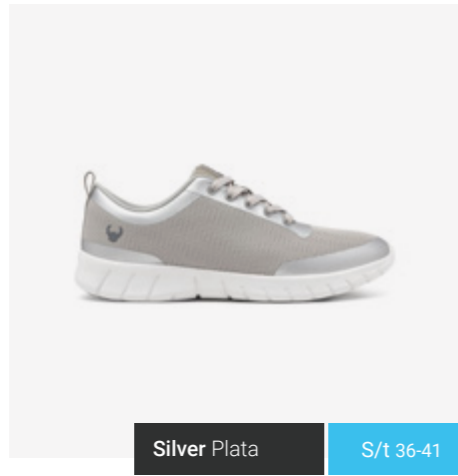

**100% EVA, latex free with SRC non slip sole in NRB rubber.**

Suela antideslizante SRC en caucho NRB y EVA 100% libre de látex.

**Removable insole with HoneyComb technology that keeps air flowing with every step.**

Plantilla extraíble con tecnología HoneyComb que permite el flujo de aire en cada pisada.

Brown Marrón S/t 36-50

Black & White S/t 36-46

Pink Rosa S/t 36-46

Red Rojo S/t 36-46

Taupe S/t 36-41

Dawn Blue S/t 36-46

Peachy Keen S/t 36-41

Silver Plata S/t 36-41

Gold Oro S/t 36-41