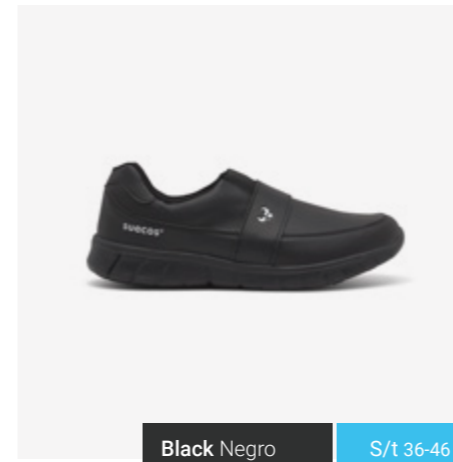

Black Negro

S/t 36-46