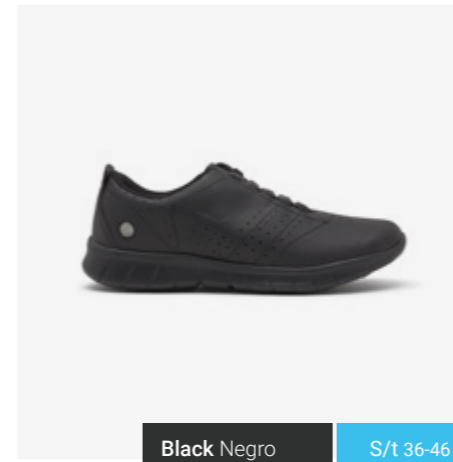

Black Negro

S/t 36-46