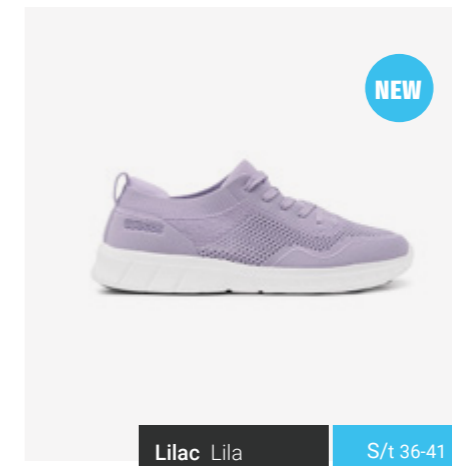

Anti-slip
Antideslizante

Breathable
Transpirante

Shock absorption
Absorción de impactos

Lightweight
Ultraligero

Removable Insole
Plantilla extraíble

LÄTT

Ultra-light, breathable mesh-sneaker that feature a non-slip reinforced sole with great shock absorption properties and foot cushions.

Calzado tipo calcetín de malla para mayor confort y ventilación. Talón reforzado y plantilla extraíble.

MAIN FEATURES | CARACTERÍSTICAS PRINCIPALES

EPI (EU) 2016/425 Certified.
Certificado según reglamento EPI (UE) 2016/425.

Padded neoprene for added comfort.
Pieza de neopreno acolchado para mayor confort.

SRC non-slip sole in NRB rubber and latex-free, 100% EVA.
Suela antideslizante SRC en caucho NRB y 100% EVA libre de látex.

Removable insole that allows air flow with every step.
Plantilla extraíble que permite la entrada y salida de aire en cada pisada.

Ultralight, ergonomic and flexible material.
Material ultraligero, ergonómico y flexible.

Shock absorption in heel area.
Absorción de energía en el talón.

- **1 Reinforced neoprene heel that offers greater comfort.**
  Pieza de neopreno acolchado para mayor confort.
- **2 Protected heel with extra reinforcement.**
  Talón protegido con refuerzo extra.
- **3 Breathable outer fabric that provides better ventilation.**
  Malla que favorece la transpiración del pie.

- **4 SRC non-slip rubber sole.**
  Suela de goma antideslizante SRC.
- **5 Removable insole with HoneyComb technology that keeps air flowing with every step.**
  Plantilla extraíble con tecnología HoneyComb que permite el flujo de aire en cada pisada.

MAINTENANCE | MANTENIMIENTO

Do not machine wash. If necessary, use a short program with cold water at a maximum of 30°C. Do not spin dry. Do not tumble dry and do not expose to any heat sources.