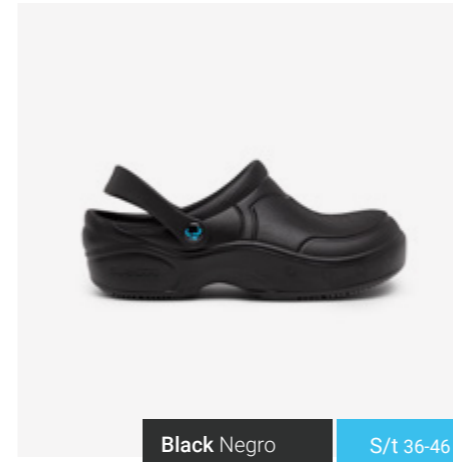

Black Negro

S/t 36-46