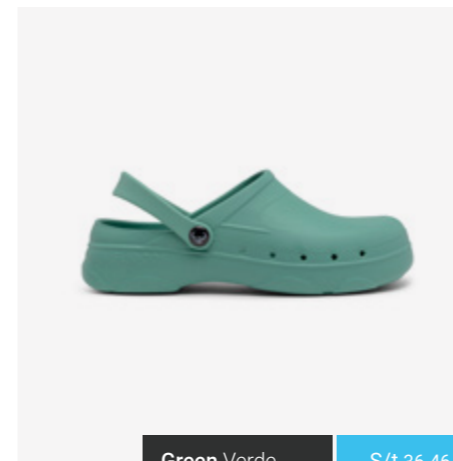

MAINTENANCE | MANTENIMIENTO

Do not machine wash. If it is necessary use a short program with cold water under 30°C. Do not use spin. To dry, avoid tumble dryer and exposure to any heat sources.

No lavar en la lavadora. Si fuera necesario, utilizar un programa corto con agua fría máximo 30°C. No centrifugar. Para secar no usar secadora ni exponer a una fuente de calor, basta secar con un paño.