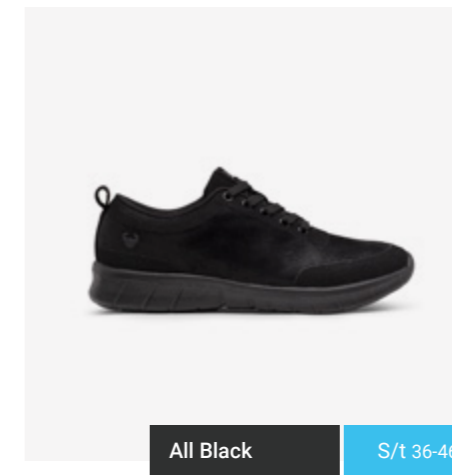

- **Water-repellent**
  Impermeable
- **Breathable**
  Transpirable
- **Anti-Slip**
  Antideslizante
- **Removable Insole**
  Antideslizante
- **Shock Absorption**
  Absorción de impactos

ALMA VELVETY

All the best attributes from our classic Alma model, featuring a water-repellent and breathable outer fabric that keeps your feet dry for longer hours.

Todos los atributos de nuestro modelo Alma clásico, con un tejido exterior impermeable y transpirable que mantiene los pies secos durante más horas.

MAIN FEATURES | CARACTERÍSTICAS PRINCIPALES

EPI (EU) 2016/425 Certified.
Certificado según reglamento EPI (UE) 2016/425.

100% EVA, latex free with SRC non slip sole in NRB rubber.
Suela antideslizante SRC en caucho NRB y EVA 100% libre de látex.

Features a removable HoneyComb technology insole that keeps air flowing with every step.
Plantilla extraíble con tecnología HoneyComb que permite el flujo de aire en cada pisada.

Ultralight, ergonomic and flexible material. Free of toxic substances.
Material ultraligero, ergonómico y flexible. Libre de sustancias tóxicas

Shock absorption in heel area.
Tecnología con absorción de impacto en el talón.

CoolTech™ breathable internal lining that regulates moisture.

1 Forro interno transpirable con tecnología CoolTech™ para regular la humedad en el interior del calzado.

Breathable water-resistant fabric with a velvety finish.

2 Tejido exterior transpirable de efecto aterciopelado repelente al agua.

100% EVA, latex free with SRC non slip sole in NRB rubber.

3 Suela antideslizante SRC en caucho NRB y EVA 100% libre de látex.

Removable insole with HoneyComb technology that keeps air flowing with every step.

4 Plantilla extraíble con tecnología HoneyComb que permite el flujo de aire en cada pisada.

MAINTENANCE | MANTENIMIENTO