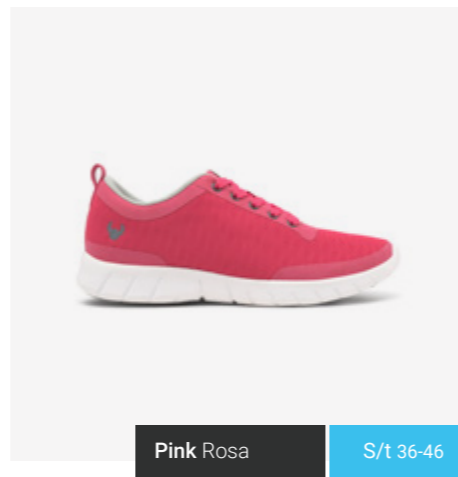

**100% EVA, latex free with SRC non slip sole in NRB rubber.**

Suela antideslizante SRC en caucho NRB y EVA 100% libre de látex.

**Removable insole with HoneyComb technology that keeps air flowing with every step.**

Plantilla extraíble con tecnología HoneyComb que permite el flujo de aire en cada pisada.

Brown Marrón S/t 36-50

Black & White S/t 36-46

Pink Rosa S/t 36-46

Red Rojo S/t 36-46

Taupe S/t 36-41

Dawn Blue S/t 36-46

Peachy Keen S/t 36-41

Silver Plata S/t 36-41

Gold Oro S/t 36-41