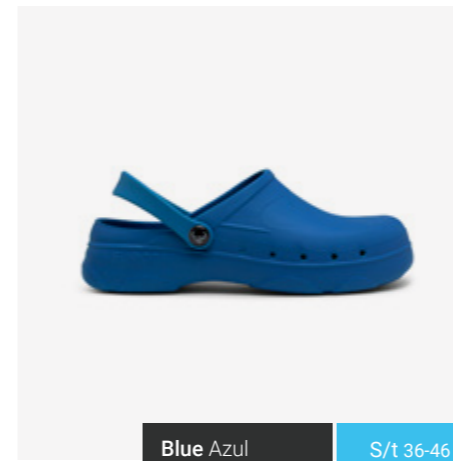

White Blanco

S/t 35-46

**Protected heel with extra reinforcement.**

Talón protegido con refuerzo extra.

Black Negro

S/t 35-46

**Reinforced material for better toe protection.**

Puntera reforzada para mayor protección de los dedos del pie.