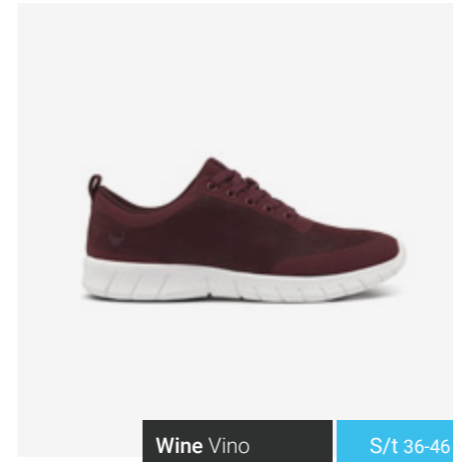

Black & White S/t 36-46