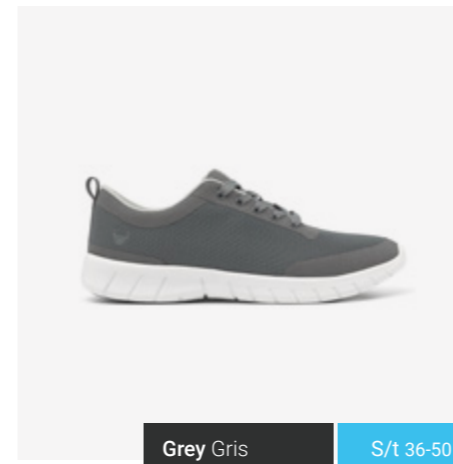

**Shock absorption in heel area.**  
Tecnología con absorción de impacto en el talón.

Navy Marino S/t 36-50

Black Negro S/t 36-50

White Blanco S/t 36-50

Grey Gris S/t 36-50

**CoolTech™ breathable internal lining that regulates moisture.**