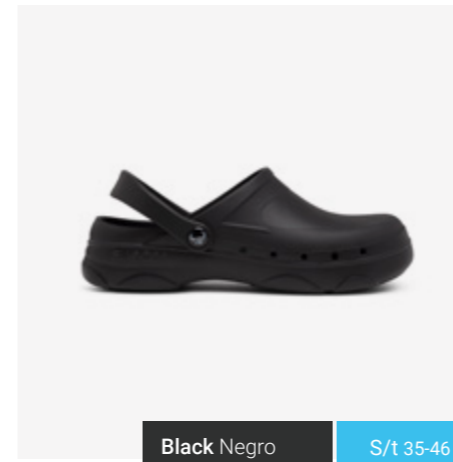

White Blanco

S/t 35-46

**Protected heel with extra reinforcement.**

Talón protegido con refuerzo extra.

Black Negro

S/t 35-46

**Reinforced material for better toe protection.**

Puntera reforzada para mayor protección de los dedos del pie.