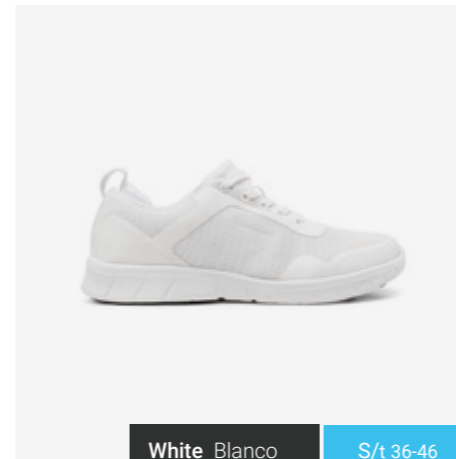

White Blanco S/t 36-46