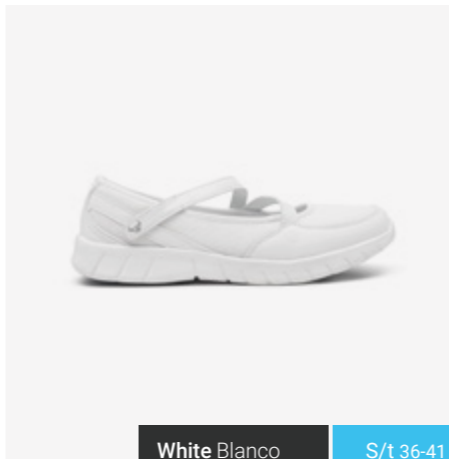

Breathable
Transpirable

Anti-slip
Antideslizante

Removable Insole
Plantilla Extraible

Shock absorption
Absorción de impactos

White Blanco S/t 36-41