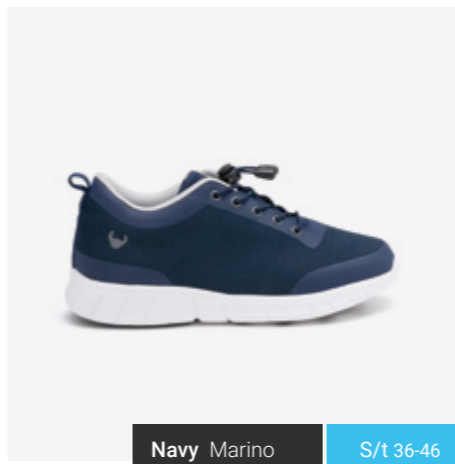

**Breathable**  
Transpirable

**Anti-slippery**  
Antideslizante

**Removable Insole**  
Plantilla Extraible

**Shock absorption**  
Absorción de impactos

Black Negro S/t 36-46

Navy Marino S/t 36-46

**Elastic laces that provide an easy-fit.**