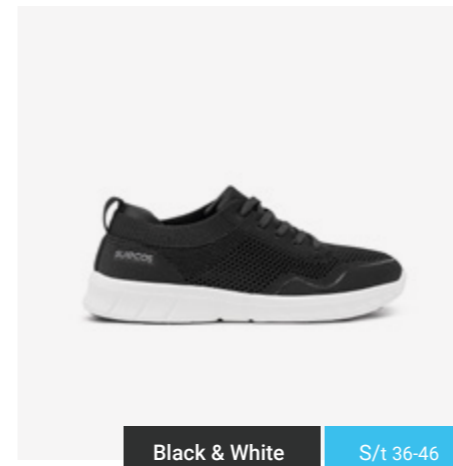

Mint Menta S/t 36-41