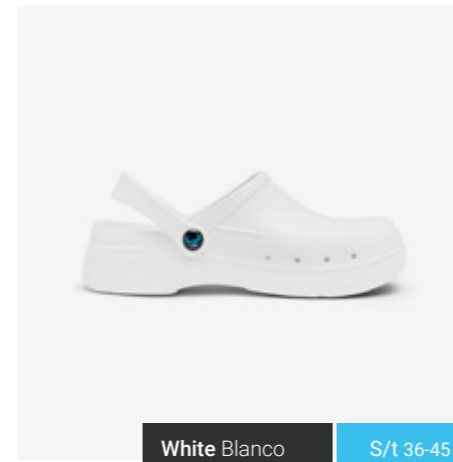

White Blanco

S/t 36-45