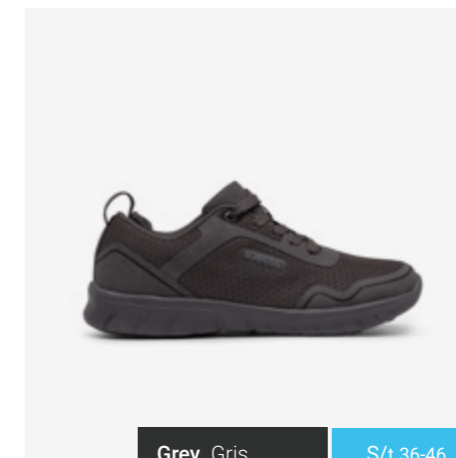

Grey Gris S/t 36-46

MAINTENANCE | MANTENIMIENTO

Do not machine wash. If it is necessary use a short program with cold water under 30°C. Do not use spin. To dry, avoid tumble dryer and exposure to any heat sources.

No lavar en la lavadora. Si fuera necesario, utilizar un programa corto con agua fría máximo 30°C. No centrifugar. Para secar no usar secadora ni exponer a una fuente de calor.