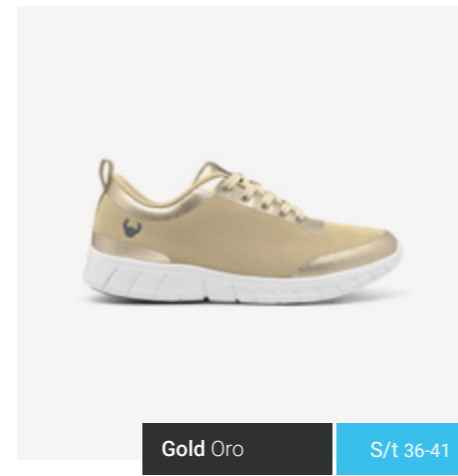

**100% EVA, latex free with SRC non slip sole in NRB rubber.**

Suela antideslizante SRC en caucho NRB y EVA 100% libre de látex.

**Removable insole with HoneyComb technology that keeps air flowing with every step.**

Plantilla extraíble con tecnología HoneyComb que permite el flujo de aire en cada pisada.

Brown Marrón S/t 36-50

Black & White S/t 36-46

Pink Rosa S/t 36-46

Red Rojo S/t 36-46

Taupe S/t 36-41

Dawn Blue S/t 36-46

Peachy Keen S/t 36-41

Silver Plata S/t 36-41

Gold Oro S/t 36-41