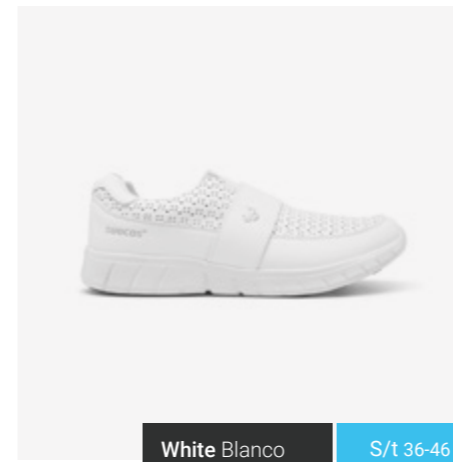

White Blanco

S/t 36-46

MAINTENANCE | MANTENIMIENTO

Do not machine wash. If necessary, use a short program with cold water at a maximum of 30°C. Do not spin. To dry, do not use tumble dryer and do not expose to any heat sources.

No lavar en la lavadora. Si fuera necesario, utilizar un programa corto, con agua fría máximo 30°C. No centrifugar. Para secar, no usar secadora ni exponer a una fuente de calor.