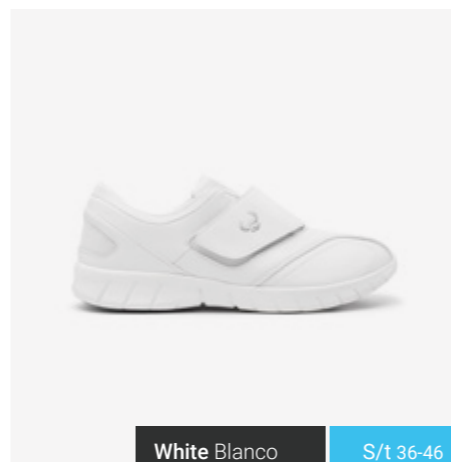

Black Negro S/t 36-46

White Blanco S/t 36-46