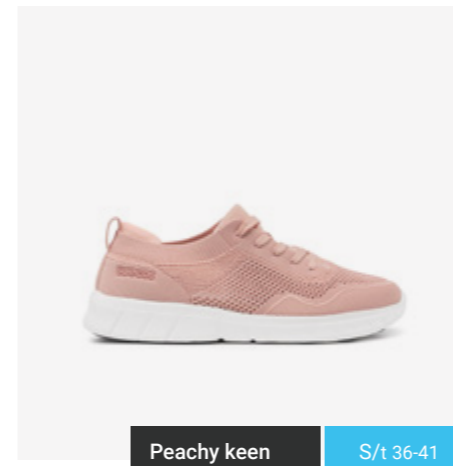

White Blanco S/t 36-46

MAINTENANCE | MANTENIMIENTO

Do not machine wash. If necessary, use a short program with cold water at a maximum of 30°C. Do not spin dry. Do not tumble dry and do not expose to any heat sources.

No lavar en la lavadora. Si fuera necesario, utilizar un programa corto con agua fría máximo 30°C. No centrifugar. Para secar no usar secadora ni exponer a una fuente de calor.

Peachy keen S/t 36-41