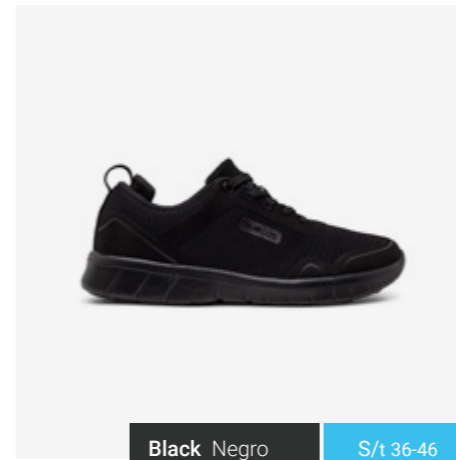

Black Negro S/t 36-46