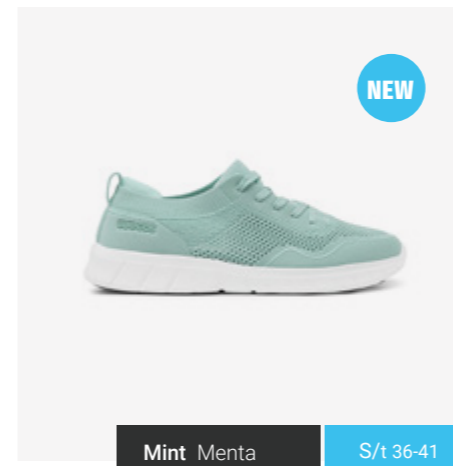

Anti-slip
Antideslizante

Breathable
Transpirante

Shock absorption
Absorción de impactos

Lightweight
Ultraligero

Removable Insole
Plantilla extraíble

LÄTT

Ultra-light, breathable mesh-sneaker that feature a non-slip reinforced sole with great shock absorption properties and foot cushions.

Calzado tipo calcetín de malla para mayor confort y ventilación. Talón reforzado y plantilla extraíble.

MAIN FEATURES | CARACTERÍSTICAS PRINCIPALES

EPI (EU) 2016/425 Certified.
Certificado según reglamento EPI (UE) 2016/425.

Padded neoprene for added comfort.
Pieza de neopreno acolchado para mayor confort.

SRC non-slip sole in NRB rubber and latex-free, 100% EVA.
Suela antideslizante SRC en caucho NRB y 100% EVA libre de látex.

Removable insole that allows air flow with every step.
Plantilla extraíble que permite la entrada y salida de aire en cada pisada.

Ultralight, ergonomic and flexible material.
Material ultraligero, ergonómico y flexible.

Shock absorption in heel area.
Absorción de energía en el talón.

- **1 Reinforced neoprene heel that offers greater comfort.**
  Pieza de neopreno acolchado para mayor confort.
- **2 Protected heel with extra reinforcement.**
  Talón protegido con refuerzo extra.
- **3 Breathable outer fabric that provides better ventilation.**
  Malla que favorece la transpiración del pie.

- **4 SRC non-slip rubber sole.**
  Suela de goma antideslizante SRC.
- **5 Removable insole with HoneyComb technology that keeps air flowing with every step.**
  Plantilla extraíble con tecnología HoneyComb que permite el flujo de aire en cada pisada.

MAINTENANCE | MANTENIMIENTO

Do not machine wash. If necessary, use a short program with cold water at a maximum of 30°C. Do not spin dry. Do not tumble dry and do not expose to any heat sources.