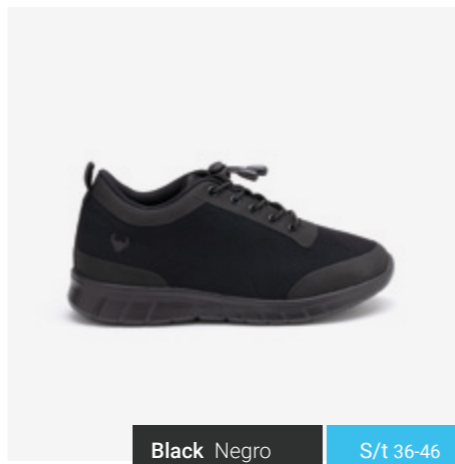

**Breathable**  
Transpirable

**Anti-slippery**  
Antideslizante

**Removable Insole**  
Plantilla Extraible

**Shock absorption**  
Absorción de impactos

Black Negro S/t 36-46

Navy Marino S/t 36-46

**Elastic laces that provide an easy-fit.**