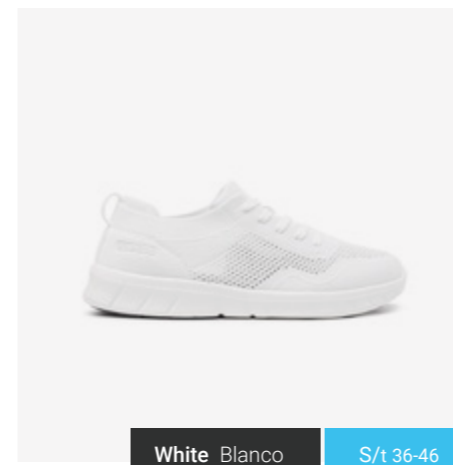

Black & White S/t 36-46