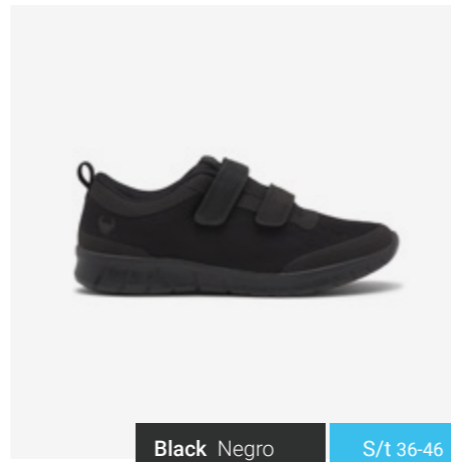

Breathable
Transpirable

Anti-slippery
Antideslizante

Removable Insole
Plantilla Extraible

Shock absorption
Absorción de impactos

ALMA EASY FIT

A variant of our Alma sneakers that features velcro straps for a super easy fit and adaptable closure.

Se trata de una variante de Alma con las mismas características, que se ajusta con tiras de velcro para cierre fácil y adaptable al cuello del pie.

MAIN FEATURES | CARACTERÍSTICAS PRINCIPALES

EPI (EU) 2016/425 Certified.
Certificado según reglamento EPI (UE) 2016/425.

SRC non-slip sole in NRB rubber and latex-free 100% EVA.
Suela antideslizante SRC en caucho NRB y 100% EVA libre de látex.

Ultralight, ergonomic and flexible material. Free of toxic substances.
Material ultraligero, ergonómico y flexible. Libre de sustancias tóxicas.

Shock absorption in heel area.
Absorción de energía en el talón.

Velcro-closure straps that allow a super easy fit.
Correas de cierre en velcro para un calce fácil.

CoolTech™ breathable internal lining that regulates moisture.
Forro interno CoolTech™ para secado rápido del pie.

MAINTENANCE | MANTENIMIENTO

Do not machine wash. If necessary, use a short program with cold water at a maximum of 30°C. Do not spin. To dry, do not use tumble dryer and do not expose to any heat sources.

No lavar en la lavadora. Si fuera necesario, utilizar un programa corto con agua fría máximo 30°C. No centrifugar. Para secar no usar secadora ni exponer a una fuente de calor.

Special mesh that enhances breathability.
Malla que favorece la transpiración del pie.

Removable insole with HoneyComb technology that keeps air flowing with every step.
Plantilla extraible con tecnología HoneyComb que permite el flujo de aire en cada pisada.

Slip resistance SRC.
Resistencia al deslizamiento SRC.