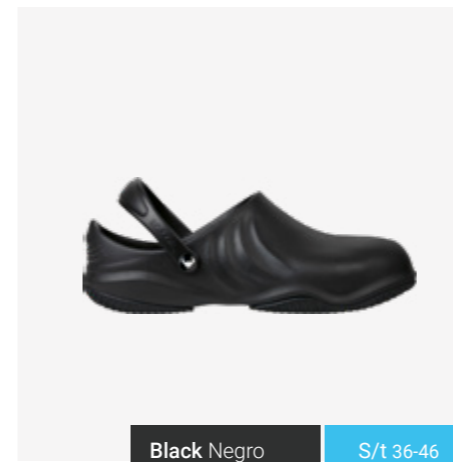

Black Negro S/t 36-46