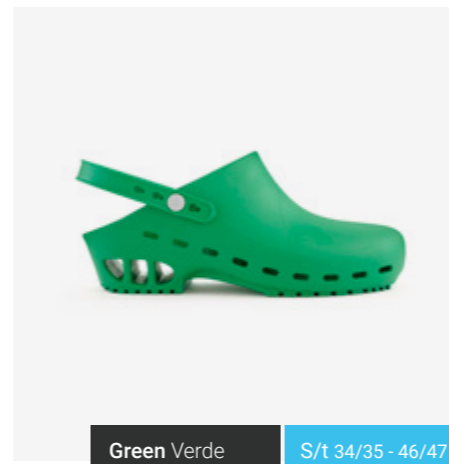

EN ISO 20347:2012 Certified
Certificado EN ISO 20347:2012

Antistatic
Antiestático

Autoclavable
Autoclavable

Breathable
Transpirable

Anti-slip
Antideslizante

Shock absorption
Absorción de impactos

IVAR

Antistatic clogs specifically designed for operating rooms which can be easily sterilized and are adjustable through a strap. These shoes offer maximum comfort and shock absorption.

Zuecos antiestáticos de quirófano que permiten esterilizarse en autoclave. El sistema de ajuste y la tecnología de absorción de impactos y distribución del peso sobre el pie, lo convierten en la mejor opción para el quirófano.

MAIN FEATURES | CARACTERÍSTICAS PRINCIPALES

EN ISO 20347:2012 SRC OB A E Certified.
Certificado EN ISO 20347:2012 SRC OB A E.

EPI (EU) 2016/425 Certified.
Certificado según reglamento EPI (UE) 2016/425.

Antistatic thermoplastic polymer compound.
Compuesto de polímero termoplástico antiestático.

Hypoallergenic material (latex free).
Material hipoalérgico (Libre de látex).

Waterproof impermeable material.
Resistencia a líquidos: impermeable.

Chemically sterilizable up to 134° and with UV.
Esterilizable químicamente hasta 134°C y con UV.

Ambient heat resistant to up to 50°C.
Resistente al calor ambiental hasta 50°C

1 SRC certified anti-slip sole.
Suela antideslizante SRC certificada.

2 Adjustable strap.
Correa ajustable y abatible.

3 Ventilation ports that improve foot breathability.
Orificios de ventilación que permiten la filtración del aire.

4 Improved shock absorption.
Absorción de impactos mejorada.

5 Anatomical fit with massaging surface.
Ajuste anatómico y suela con relieve para masaje.

MAINTENANCE | MANTENIMIENTO