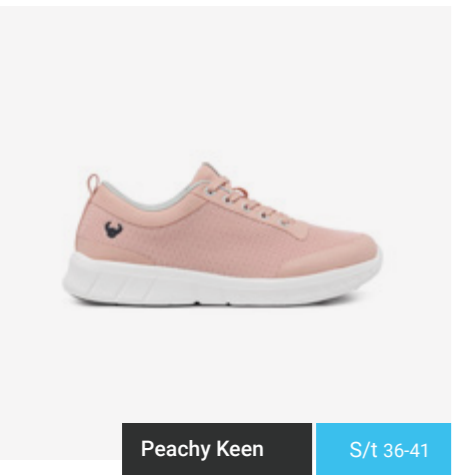

Plantilla extraíble con tecnología HoneyComb que permite el flujo de aire en cada pisada.

Brown Marrón S/t 36-50

Black & White S/t 36-46

Pink Rosa S/t 36-46

Red Rojo S/t 36-46

Taupe S/t 36-41

Dawn Blue S/t 36-46

Peachy Keen S/t 36-41

Silver Plata S/t 36-41

Gold Oro S/t 36-41