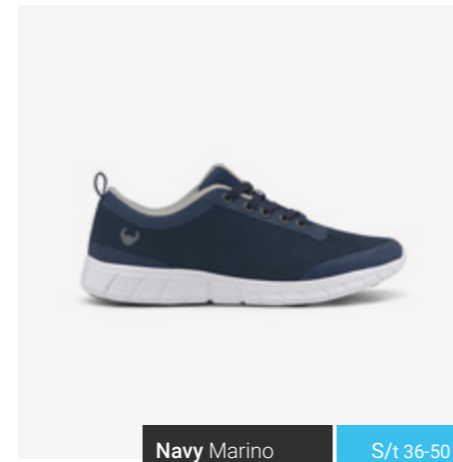

Navy Marino S/t 36-50