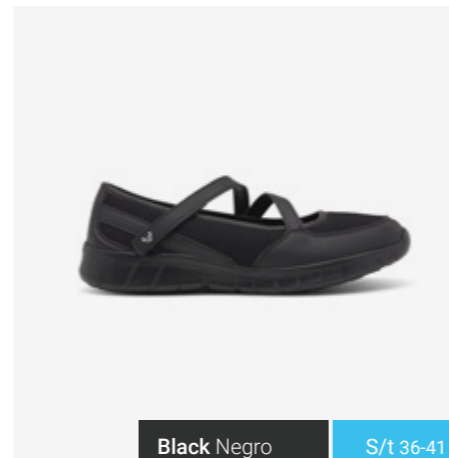

**2 Wide heel for better balance.**  
Talón ancho para mayor estabilidad.

Black Negro S/t 36-41

**3 Adjustable velcro closure.**  
Correa para un ajuste fácil y cómodo.

**4 Microfiber, water repellent material that allows transpiration.**  
Microfibra repelente de líquidos perforada que favorece una mejor transpiración.