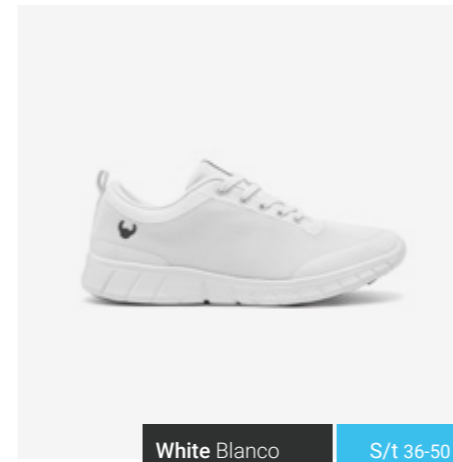

Black Negro S/t 36-50

White Blanco S/t 36-50