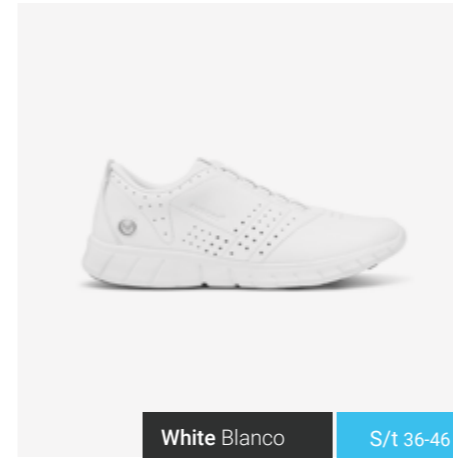

White Blanco

S/t 36-46