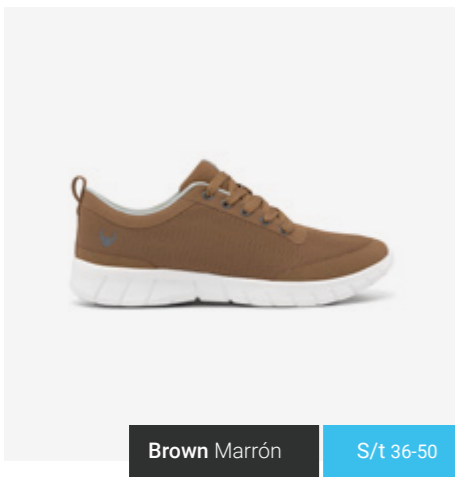

**100% EVA, latex free with SRC non slip sole in NRB rubber.**

Suela antideslizante SRC en caucho NRB y EVA 100% libre de látex.

**Removable insole with HoneyComb technology that keeps air flowing with every step.**

Plantilla extraíble con tecnología HoneyComb que permite el flujo de aire en cada pisada.

Brown Marrón S/t 36-50

Black & White S/t 36-46

Pink Rosa S/t 36-46

Red Rojo S/t 36-46

Taupe S/t 36-41

Dawn Blue S/t 36-46

Peachy Keen S/t 36-41

Silver Plata S/t 36-41

Gold Oro S/t 36-41