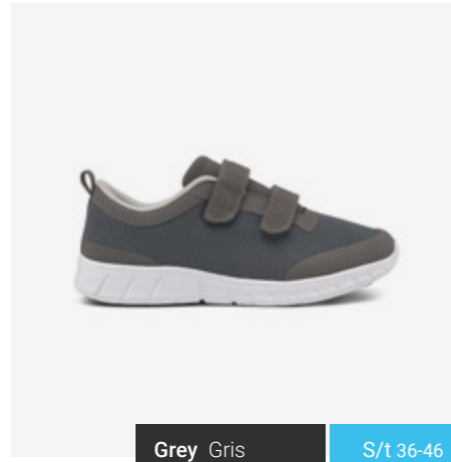

Black Negro S/t 36-46

Grey Gris S/t 36-46