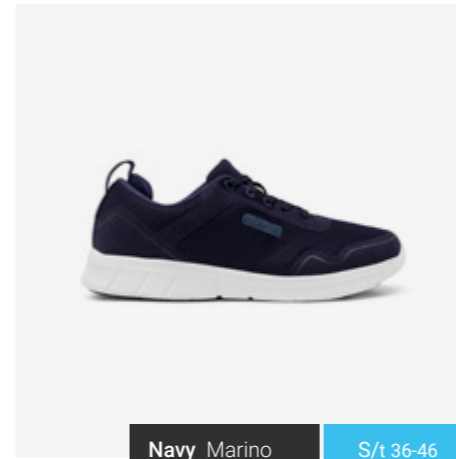

Navy Marino S/t 36-46