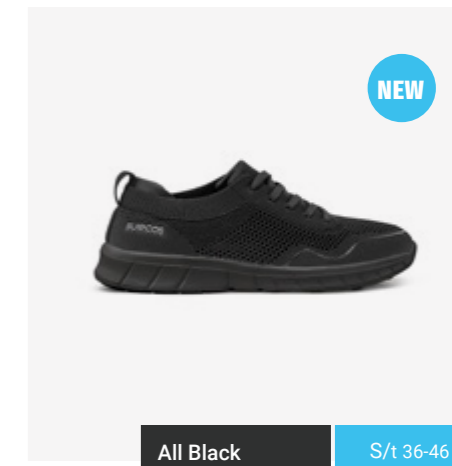

**Ultralight, ergonomic and flexible material.**  
Material ultraligero, ergonómico y flexible.

**Shock absorption in heel area.**  
Absorción de energía en el talón.

Mint Menta S/t 36-41

Lilac Lila S/t 36-41