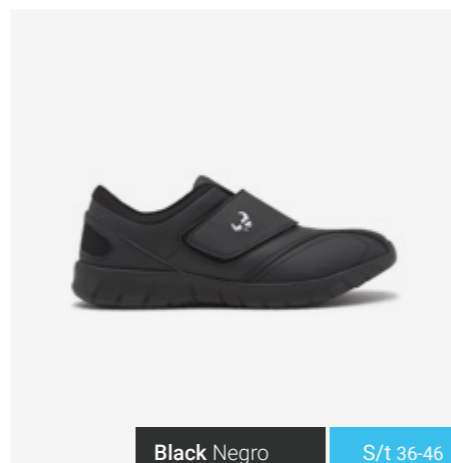

EN ISO 20347:2012 +01 SRC Certified
Certificado EN ISO 20347:2012 +01 SRC

Antistatic
Antiestático

Breathable
Transpirable

Anti-slip
Antideslizante

Removable Insole
Plantilla Extraíble

Shock absorption
Absorción de impactos

BO

Velcro-closure work shoes, ultralight and highly resistant to temperatures and liquids. Made of antibacterial microfiber, this footwear provides SRC non-slip technology, high breathability and a removable insole.

Zapato antideslizante con acabado en microfibra repelente de líquidos y resistente frente a todo tipo de temperaturas. Su construcción ultraligera, flexible y ergonómica ofrece una sensación de confort excelente.

MAIN FEATURES | CARACTERÍSTICAS PRINCIPALES

EN ISO 20347:2012 +01 SRC Certified.
Certificado EN ISO 20347:2012 +01 SRC.

EPI (EU) 2016/425 Certified.
Certificado según reglamento EPI (UE) 2016/425.

100% EVA, latex free with SRC non slip sole in NRB rubber.
Suela antideslizante SRC en caucho NRB y EVA 100% libre de látex.

Ultralight, ergonomic and flexible material. Free of toxic substances.
Material ultraligero, ergonómico y flexible. Libre de sustancias tóxicas.

Shock absorption in heel area.
Tecnología con absorción de impacto en el talón.

1 Technical fabric keeps feet cool.
Tejido técnico que favorece la transpiración.

2 Wide heel for better balance.
Talón ancho para mayor estabilidad.

3 Adjustable velcro closing.
Cierre ajustable para un calce fácil.

4 Microfiber water repellent material.
Material de microfibra repelente de líquidos.

5 Removable insole with HoneyComb technology that keeps air flowing with every step.
Plantilla extraíble con tecnología HoneyComb que permite el flujo de aire en cada pisada.