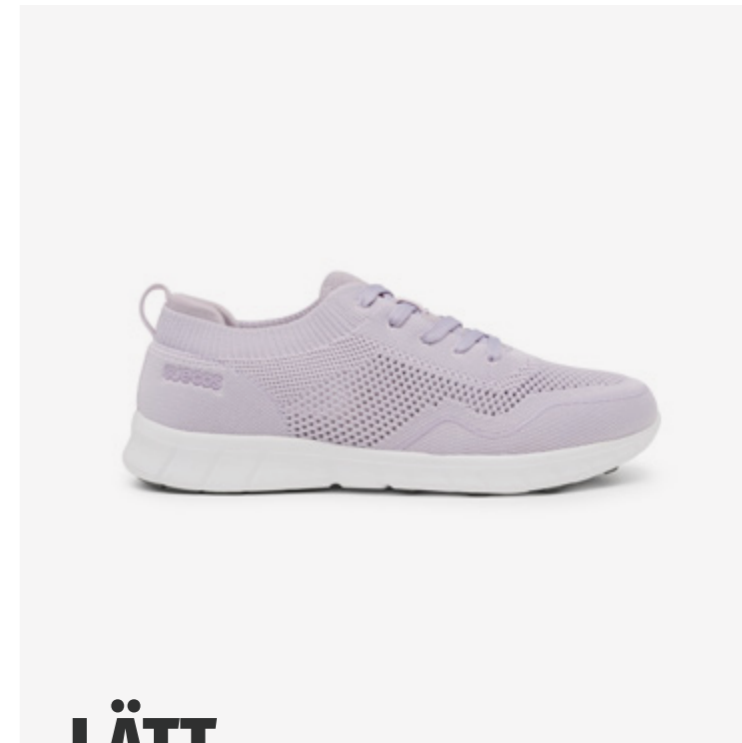

COOLMAX

Anti-bacterial insoles made of recycled activated carbon and combined with a covered whit a Coolmax fabric that makes them extremely soft, comfortable and breathable. These insoles are fully adaptable to our Vidar and Thor clogs for improved comfort.

Plantillas anti-bacteriales hecha de carbón activo y recubiertas con tejido Coolmax que aporta una sensación de suavidad y comodidad mientras favorece la respiración de tus pies. El corte de estas plantillas se adapta totalmente a nuestros zuecos Vidar y Thor para un mayor confort.

LÄTT MINT

Mesh sock-style sneaker with a reinforced heel and slip-resistant sole absorbs impact and cushions each step. The new colours are perfect for this spring/summer season, adding freshness and life to your work uniform!

Zapatilla de malla tipo calcetín con talón reforzado y suela antideslizante que absorbe los impactos y amortigua cada paso. Los nuevos colores son ideales para la temporada primavera/verano, aportando frescura a tu uniforme laboral.

LÄTT LILAC