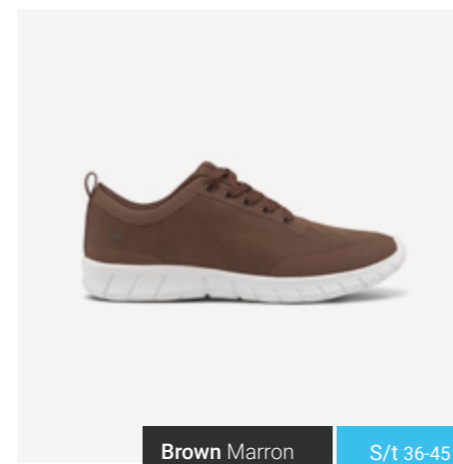

Wine/Vino S/t 36-46