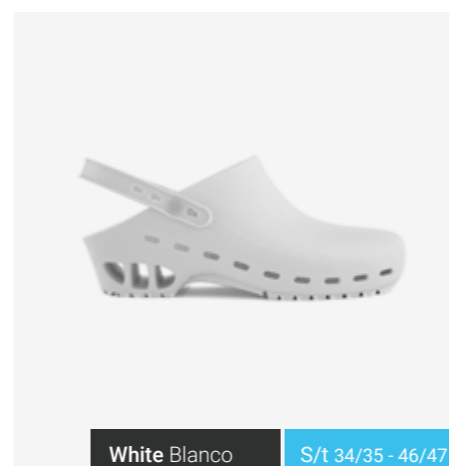

Blue Azul S/t 34/35 - 46/47

White Blanco S/t 34/35 - 46/47

**1 SRC certified anti-slip sole.**  
Suela antideslizante SRC certificada.

**2 Adjustable strap.**  
Correa ajustable y abatible.

**3 Ventilation ports that improve foot breathability.**  
Orificios de ventilación que permiten la filtración del aire.