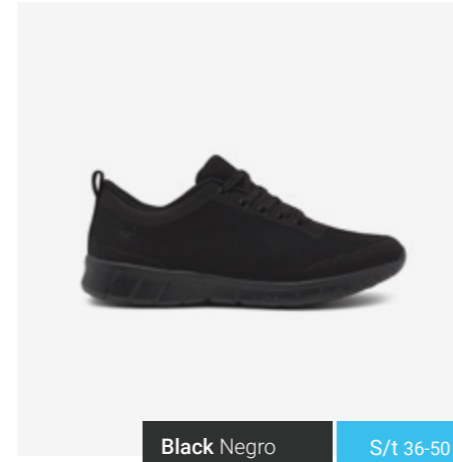

Breathable
Transpirable

Anti-Slip
Antideslizante

Removable Insole
Plantilla extraíble

Shock Absorption
Absorción de impactos

ALMA

Ergonomic, ultralight, non-slip sneakers specifically designed to protect the health of your knees, feet and back.

Zapatilla ultraligera, antideslizante y ergonómica. Su tecnología proporciona una pisada saludable para el cuidado de espalda, rodillas y pies.

MAIN FEATURES | CARACTERÍSTICAS PRINCIPALES

EPI (EU) 2016/425 Certified.
Certificado según reglamento EPI (UE) 2016/425.

100% EVA, latex free with SRC non slip sole in NRB rubber.
Suela antideslizante SRC en caucho NRB y EVA 100% libre de látex.

Features a removable HoneyComb technology insole that keeps air flowing with every step.
Plantilla extraíble con tecnología HoneyComb que permite el flujo de aire en cada pisada.

Ultralight, ergonomic and flexible material. Free of toxic substances.
Material ultraligero, ergonómico y flexible. Libre de sustancias tóxicas

Shock absorption in heel area.
Tecnología con absorción de impacto en el talón.

CoolTech™ breathable internal lining that regulates moisture.

Forro interno transpirable con tecnología CoolTech™ para regular la humedad en el interior del calzado.

Breathable outer fabric that improves ventilation and keeps feet dry.

Tejido exterior transpirable para favorecer la ventilación y mantener el pie seco.

100% EVA, latex free with SRC non slip sole in NRB rubber.

Suela antideslizante SRC en caucho NRB y EVA 100% libre de látex.

Removable insole with HoneyComb technology that keeps air flowing with every step.

Plantilla extraíble con tecnología HoneyComb que permite el flujo de aire en cada pisada.