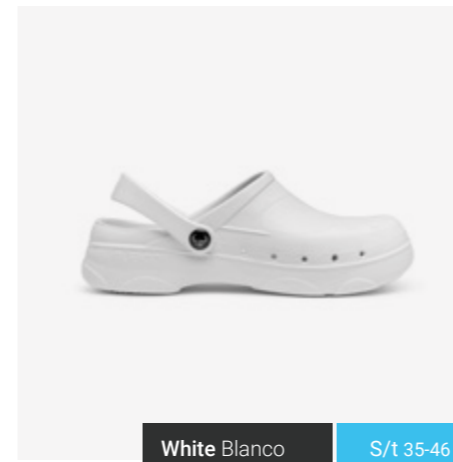

White Blanco

S/t 35-46