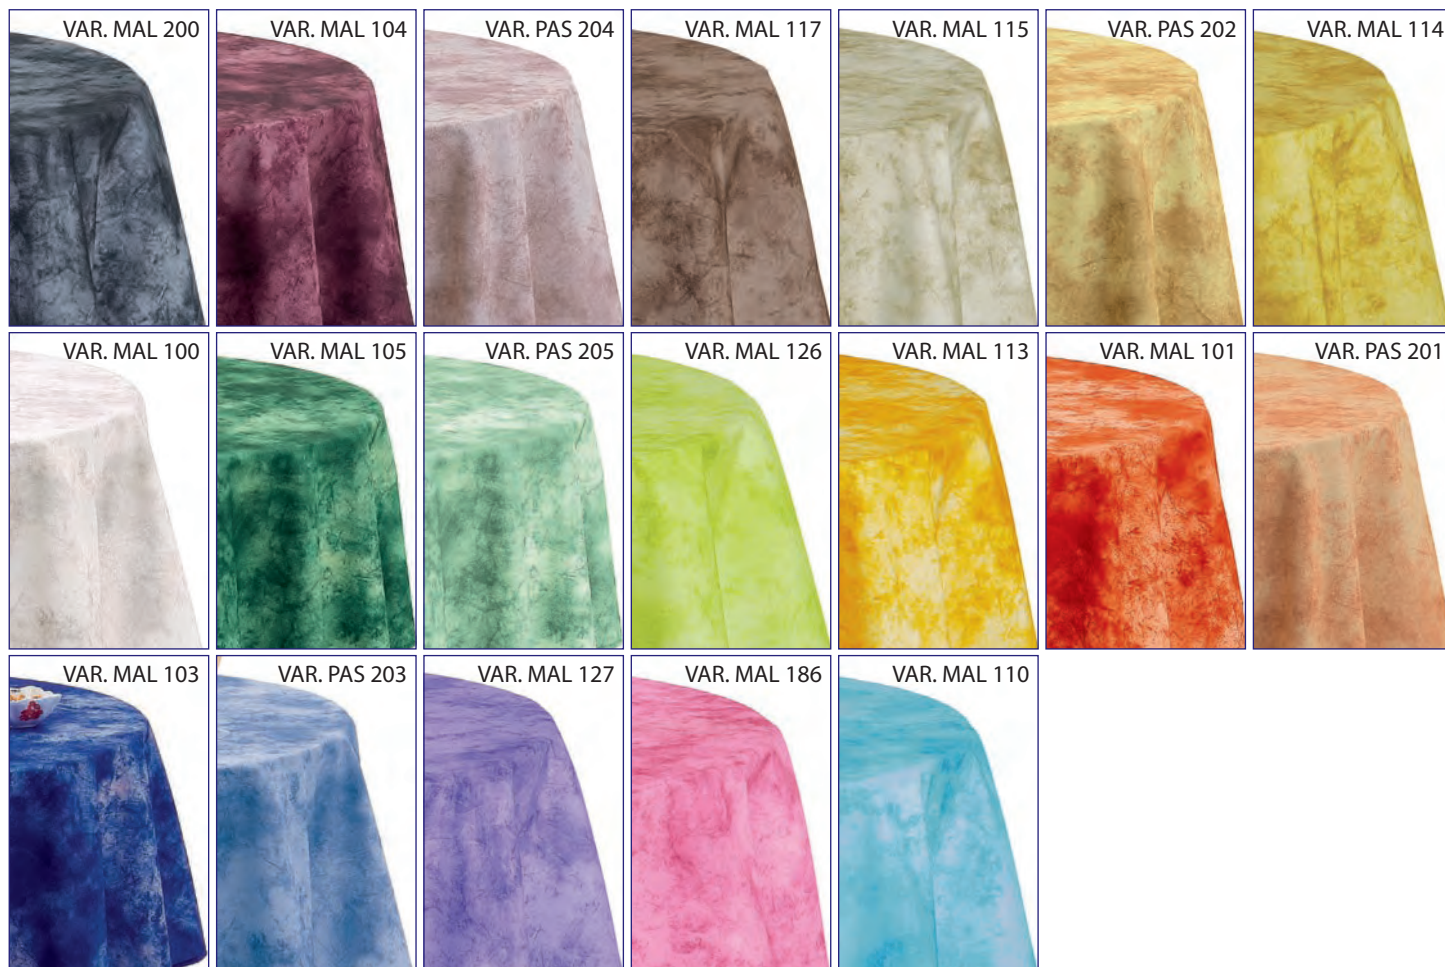

Come acquistare:

TOVAGLIE CONFEZIONATE MISURE STANDARD cm		
CODICE	MISURE TAGLIO cm	MISURA FINITA cm
TOOR075	75 x 75 (vendute pari)	71 x 71
TOOR090	90 x 90	86 x 86
TOOR120	120 x 120	116 x 116
TOOR140	140 x 140	136 x 136
TOOR150	150 x 150	146 x 146
TOOR200	FUORI MISURA ALTEZZA MASSIMA DI TAGLIO CM 150 INDICARE SEMPRE SE MISURA DI TAGLIO O MISURA FINITA (L'ORLO TOGLIE 2 CM PER LATO)	

TESSUTO A METRAGGIO H 150 cm	
TOOR300	INFERIORE A 50 MT
TOOR400	ROTOLO DA 50 MT CIRCA