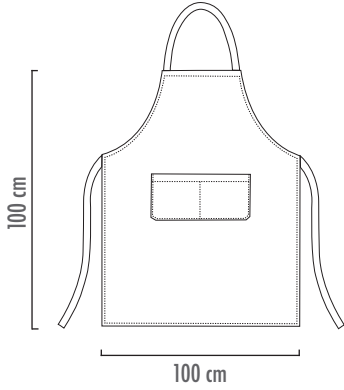

BIG 5XL-6XL-7XL

TRAVETTA FALDA

SERVICE
502