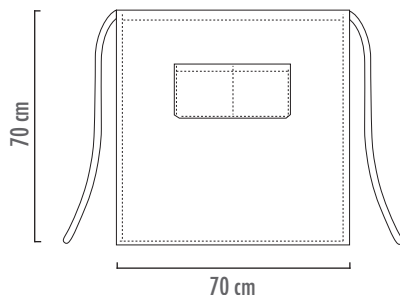

# WAIST

con tascone  
with pocket

TRAVETTA FALDA

S E R V I C E  
S02

WHITE  
6101001N

BLACK  
6101002N

BORDEAUX  
6101003C

BOTTLE GREEN  
6101004C