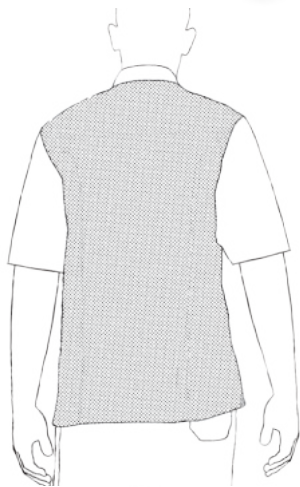

MICROFIBER

OTTAVIO MM WHITE
2065001E

100% Microfiber

- g 130/mq
- sizes: s,m,l,xl,xxl,xxxl,xxxxl