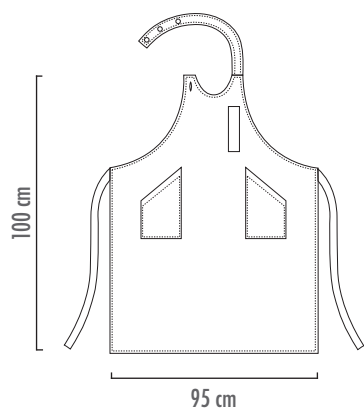

# SOMMELIER CLASSIC

**BLACK**  
6105002C