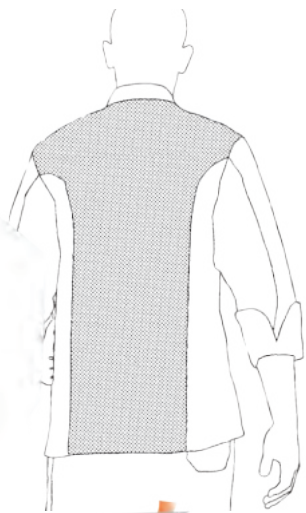

BIG 5XL-6XL-7XL