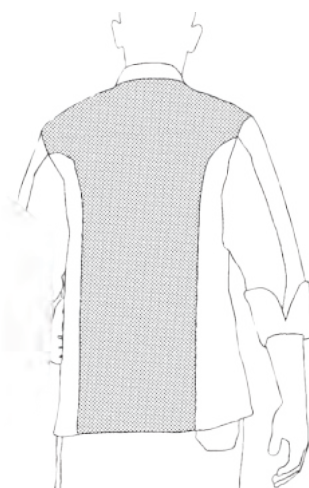

STRETCH
2021001A
100% Cotton
• g 190/mq
• sizes: s,m,l,xl,xxl,xxxl,xxxxl

7400014L