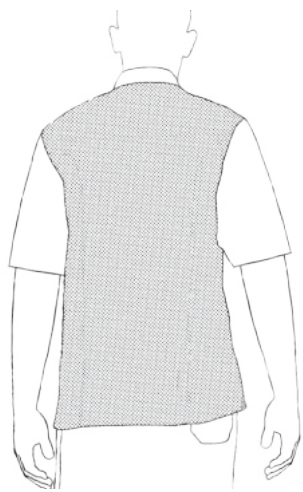

MICROFIBER

OTTAVIO MM WHITE

2065001E

100% Microfiber

- g 130/mq
- sizes: s,m,l,xl,xxl,xxxl,xxxxl