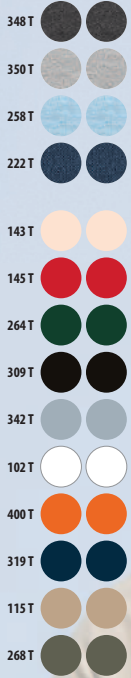

jaspeados

IDEAL PARA LA IMPRESIÓN DTG CON CERTIFICACIÓN BIOLÓGICA OCS

SOL'S MILO
Men 02076
SOL'S MILO
Women 02077

PUNTO LISO 155
100% algodón biológico

♂ 14 colores

	XS	S	M	L	XL	XXL	3XL
A/B	68/45	70/48	72/51	74/54	76/57	78/60	80/63

	7,5 KG
	58 X 36 X 20 CM
10	50

♀ 14 colores

	S	M	L	XL	XXL
A/B	64/41	66/44	68/47	70/50	72/53

	7 KG
	52 X 32 X 20 CM
10	50