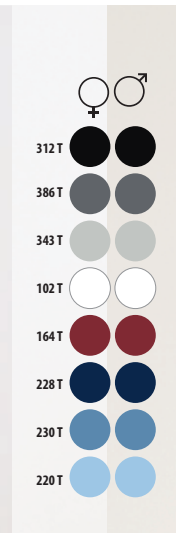

POPELINA DE POLIALGODÓN

SOL'S BALTIMORE 16040

POPELÍN POLIALGODÓN -
65% poliéster - 35% algodón
Peso: 105 g/m² color,
95 g/m² blanco

3 colores

	S	M	L	XL	XXL	3XL	4XL
A/B	77/56	78/60	79/64	80/68	81/72	82/76	83/80