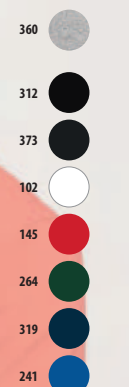

1	20	8,8 KG	46 X 38 X 25 CM
---	----	--------	-----------------

♂ 3 colores

B	XS	S	M	L	XL	XXL	3XL
A/B	78/36	78/38	78/40	78/42	78/44	78/47	78/50

1	20	10,8 KG	54 X 40 X 25 CM
---	----	---------	-----------------

5	25	10,9 KG	58 X 38 X 42 CM
---	----	---------	-----------------

jaspeados

CÓDIGOS COLORES SOLO Group

102 Blanco 241 Azul royal 309 Negro profundo 319 French marino 373 Antracita oscura 603 Noche
 145 Rojo 264 Verde botella 312 Negro 360 Gris mezcla⁽¹⁾ 601 Azul suave 605 Blanco óptico