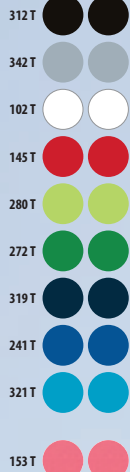

PEINADO Y ELÁSTICO

SOL'S PHOENIX
Men 01708

SOL'S PHOENIX
Women 01709

PIQUÉ 220
95% algodón peinado
Ringspun - 5% elastano

♂ 12 colores

S	M	L	XL	XXL	3XL
71,25/49	72/52	72,75/55	73,5/58	74,25/61	75/64

5	50	13,8 KG	60 X 40 X 38 CM

♀ 12 colores

S	M	L	XL	XXL
65/41	66/44	67/47	67,5/50	68/53

5	50	10,36 KG	50 X 36 X 38 CM