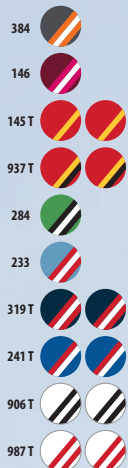

CUELLO BANDERA

SOL'S PATRIOT
00576

SOL'S PATRIOT
Women 01407

PUNTO PIQUÉ 200
100% algodón Ringspun

♂ 10 colores

	S	M	L	XL	XXL	3XL
A/B	70/49	72/52	74/55	76/57	78/60	80/63

♀ 6 colores

	S	M	L	XL	XXL
A/B	62/41	64/43	66/45	68/47	70/49

IMPRESIÓN COMPLETA («ALL-OVER»)

SOL'S BRANDY
Women 01707

SOL'S BRANDY
Men 01706

PIQUÉ 180
100% algodón Ringspun

♀ 4 colores

	XS	S	M	L	XL	XXL
A/B	62/40	64/42	66/44	68/46	69/48	70/50

♂ 4 colores

	S	M	L	XL	XXL
A/B	71/49	72/52	73/55	74/57	75/59