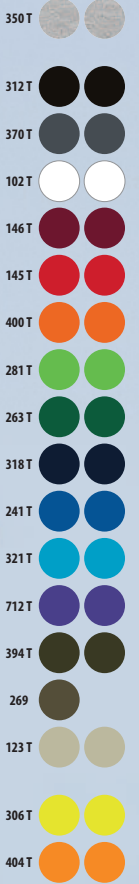

ANTIBOLITAS

jaspeados

POLARES Y SOFTSHELL

SOL'S NORTH
55000

SOL'S NORTH
Women 54500

LANA POLAR 300
100% poliéster - Alta densidad

♂ 18 colores

XS	S	M	L	XL	XXL	3XL	4XL	5XL
68/56	70/58	72/60	74/63	76/66	78/69	80/72	82/75	84/78

12,9 KG
58 X 40 X 56 CM

♀ 17 colores

S	M	L	XL	XXL
62/48	64/51	66/54	68/57	70/60

10,8 KG
58 X 35 X 48 CM

CÓDIGOS COLORES SOLO Group

102 Blanco	146 Burdeos	269 Army	312 Negro	350 Gris mezcla	400 Naranja
123 Cuerda	241 Azul royal	281 Tilo	318 Azul marino	370 Antracita	404 Naranja fluor
145 Rojo	263 Verde pino	306 Amarillo Neón	321 Aqua	394 Chocolate oscuro	712 Morado oscuro