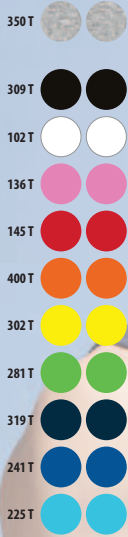

jaspeados

ESPALDA DE CORREDOR

ESPALDA RECTA

SOL'S JUSTIN
11465
SOL'S JUSTIN
Women 01826

PUNTO LISO 150
100% algodón semi-peinado Ringspun

♂ 11 colores

	S	M	L	XL	XXL	3XL*	4XL*	5XL*
A/B	66/44	68/47	70/50	71,5/53	73/56	74,5/59	76/62	77,5/65

*Talla disponible en algunos colores.

♀ 11 colores

	XS	S	M	L	XL	XXL
A/B	62/39	64/41	66/43	68/45	69/47	70/49

SOL'S JANE
11475

PUNTO LISO 150
100% algodón semi-peinado Ringspun

9 colores

	S	M	L	XL
A/B	66/37	68/40	70/43	72/46

SOL'S MOKA
00579

PUNTO LISO FINO 115
100% algodón peinado Ringspun

8 colores

	XS	S	M	L	XL
A/B	69/39	70/41	71/43	72/45	73/47