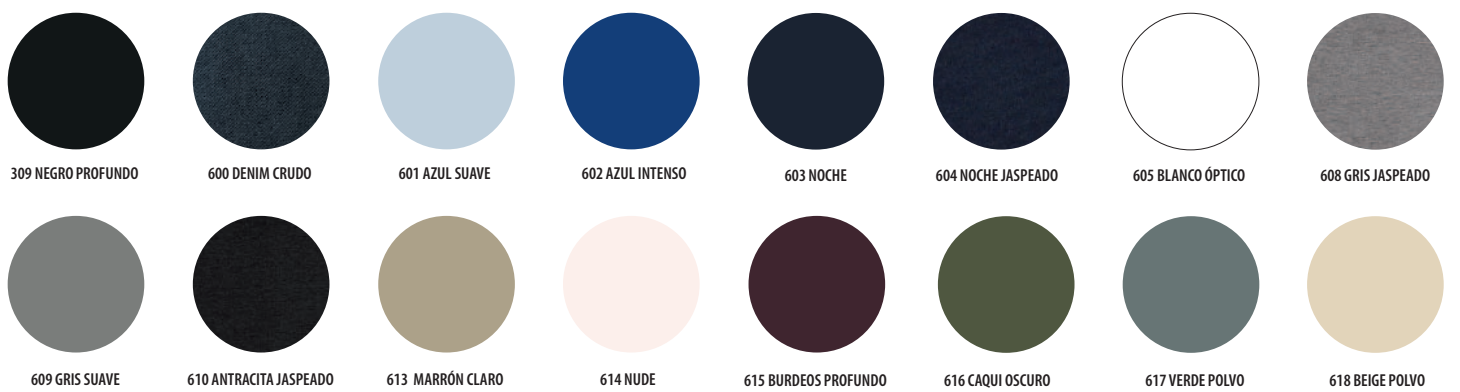

NEOBLU

309 NEGRO PROFUNDO 600 DENIM CRUDO 601 AZUL SUAVE 602 AZUL INTENSO 603 NOCHE 604 NOCHE JASPEADO 605 BLANCO ÓPTICO 608 GRIS JASPEADO
609 GRIS SUAVE 610 ANTRACITA JASPEADO 613 MARRÓN CLARO 614 NUDE 615 BURDEOS PROFUNDO 616 CAQUI OSCURO 617 VERDE POLVO 618 BEIGE POLVO