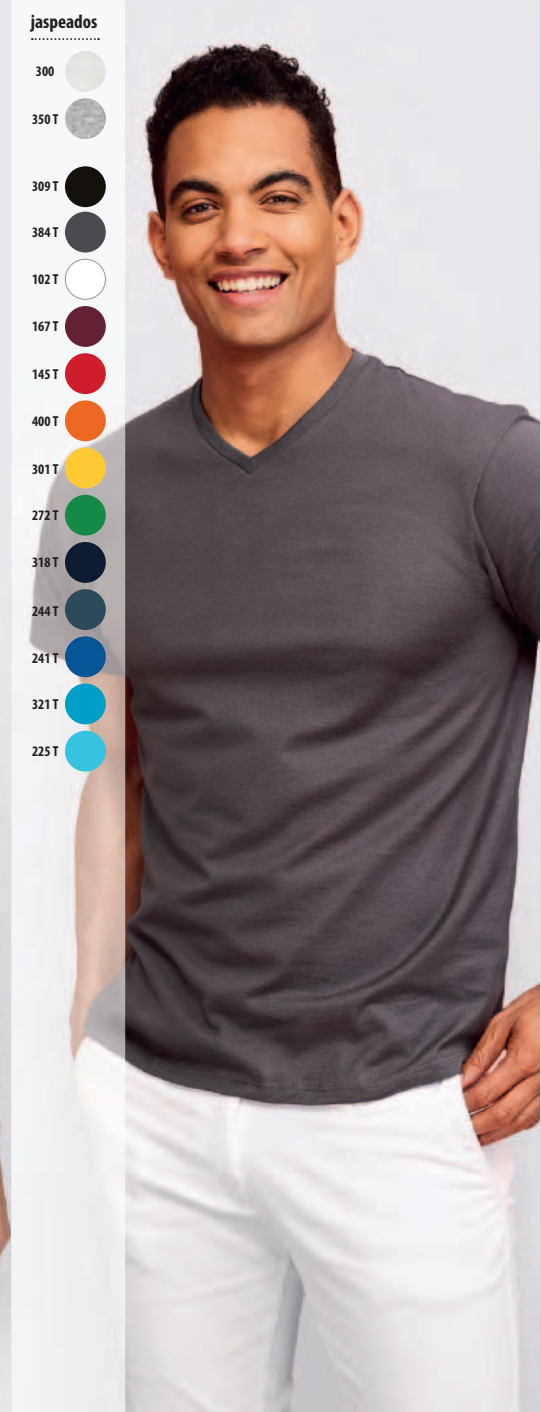

jaspeados

jaspeados

SOL'S MASTER 11155

PUNTO LISO 150
100% algodón semi-peinado Ringspun

11 colores

S	M	L	XL	XXL
69/47	71/50	73/53	75/56	77/59

SOL'S MOON 11388

PUNTO LISO 150
100% algodón semi-peinado Ringspun

21 colores

S	M	L	XL	XXL	3XL
60/41	62/44	64/47	66/50	68/53	70/56

SOL'S VICTORY 11150

PUNTO LISO 150
100% algodón semi-peinado Ringspun

15 colores

S	M	L	XL	XXL	3XL
70/50	72/53	74/56	76/59	78/62	78/65