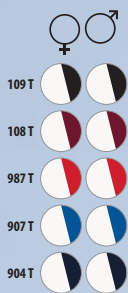

DE VUELTA A LA ESCUELA

SOL'S MILKY LSL
02943

PUNTO LISO 150
100% algodón semi-peinado Ringspun

5 colores

A/B	S	M	L	XL	XXL
	64/43	66/46	68/49	70/52	71/55

10 50 6,3 KG
45 X 32 X 18 CM