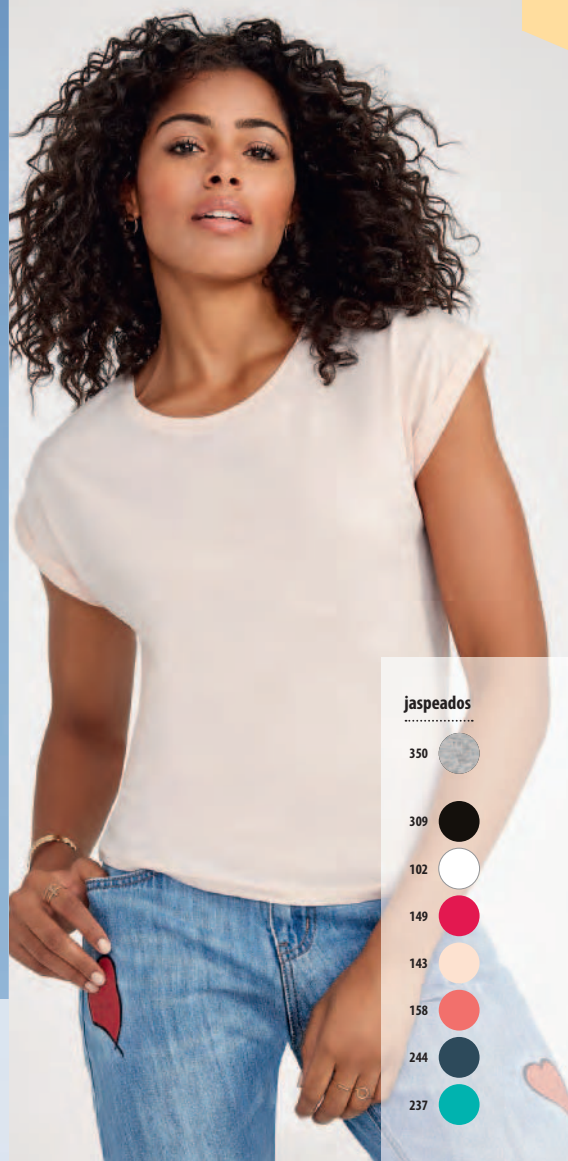

ALGODÓN PEINADO

OVERSIZED

ALGODÓN PEINADO

- 309
- 102
- 154
- 274

- 309
- 102

jaspeados

- 350
- 309
- 102
- 149
- 143
- 158
- 244
- 237

SOL'S MARYLIN 11398