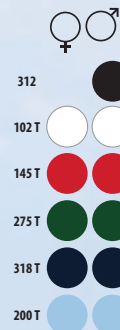

CÓDIGOS COLORES SOLO Group

102 Blanco	225 Azul atolón	302 Limón	319 French marino	912 French marino / Blanco	924 Verde manzana / French marino
136 Rosa orquídea	241 Azul royal	309 Negro profundo	384 Gris oscuro	917 Negro / Rojo	925 Rojo / French marino
145 Rojo	268 Caqui	312 Negro	400 Naranja	922 Azul cielo / French marino	966 Negro / Gris
200 Azul cielo	275 Verde golf	318 Azul marino	902 Limón / French marino	923 Gris mezcla / Rosa orquídea (1)	989 Blanco / French marino