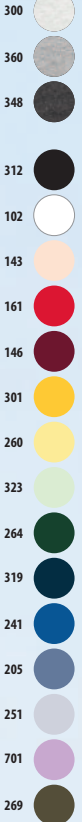

*Talla disponible en algunos colores.

9,8 KG
54 X 35 X 36 CM

**DTG FRIENDLY -
POLIÉSTER RECICLADO**

NEW

jaspeados

SUDADERAS

**SOL'S CONDOR
03815**

Vellón cepillado 280
80% algodón - 20% poliéster reciclado
certificado GRS