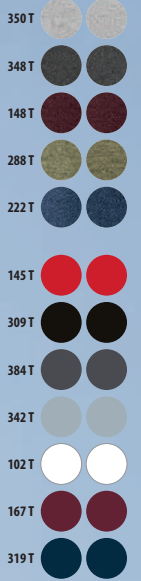

**PRODUCTO APTO PARA
LA IMPRESIÓN DTG CON
COSTURAS LATERALES**

jaspeados

CAMISETAS

SOL'S IMPERIAL FIT
Women 02080
SOL'S IMPERIAL FIT
00580

PUNTO LISO 190
100% algodón semi-
peinado Ringspun

♀ 12 colores

	S	M	L	XL	XXL
A/B	61/41	63/44	65/47	67/50	69/53

♂ 12 colores

	S	M	L	XL	XXL
A/B	70/48	72/51	74/54	76/57	78/61

CÓDIGOS COLORES SOLO Group

102 Blanco   148 Oxblood jaspeado ⁽¹⁾   222 Denim jaspeado ⁽²⁾   288 Caqui jaspeado ⁽³⁾   319 French marino   348 Antracita mezcla ⁽⁴⁾   384 Gris oscuro
145 Rojo   167 Borgoña   241 Azul royal   309 Negro profundo   342 Gris puro   350 Gris mezcla ⁽⁵⁾

(1) Oxblood jaspeado : 60 % algodón / 40 % poliéster - (2) Denim jaspeado : 60 % algodón / 40 % poliéster - (3) Caqui jaspeado : 60 % algodón / 40 % poliéster - (4) Antracita mezcla : 60 % algodón / 40 % poliéster - (5) Gris mezcla : 85 % algodón / 15 % viscosa