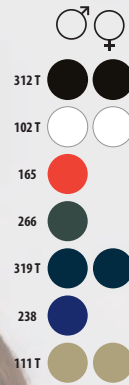

5 BOLSILLOS