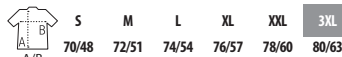

FABRICADA
EN FRANCIA

jaspeados

NEW

jaspeados

Producto vendido sin personalización

ATF LÉON
03272

PUNTO LISO 150
100% algodón peinado

6 colores

ATF LOLA
03273

PUNTO LISO 150
100% algodón peinado

6 colores

ATF SACHA
03888

PUNTO LISO 170 - Unisex
100% algodón biológico

4 colores

CÓDIGOS COLORES SOLO Group

102 Blanco 145 Rojo 241 Azul royal

309 Negro profundo

318 Azul marino

319 French marino

350 Gris mezcla (1)

(1) Gris mezcla SOL'S MILLENIUM: 82% algodón / 14% viscosa / 4% elastano