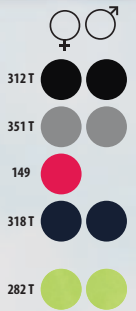

PRODUCTO LIGERO Y REPELENTE AL AGUA

SOL'S WAVE
Women 01437
SOL'S WAVE
Men 01436

Forro: 100% poliamida
Relleno: 100% poliéster

♀ 5 colores

	S	M	L	XL	XXL
A/B	60/47	62/49	64/51	66/53	68/55

♂ 4 colores

	S	M	L	XL	XXL	3XL
A/B	68/55	70/57	72/59	74/61	76/63	78/65

CHAQUETAS

CÓDIGOS COLORES SOLO Group

- 145 Rojo
- 241 Azul royal
- 266 Verde bosque
- 312 Negro
- 351 Gris metálico
- 400 Naranja
- 149 Rosa oscuro
- 248 Azul pizarra
- 282 Tilo floor
- 318 Azul marino
- 370 Antracita