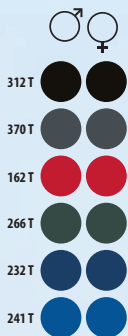

POLIÉSTER RECICLADO

NEW

ESSENTIAL
E

TEAR AWAY

WATERPROOF

WATER REPELLENT

WINDPROOF

OEKO-TEX®
CERTIFIED BY TESTEX
STANDARD 100
CO 10944-4-1FTH
Textilsubstanz nasslos.
www.oeko-tex.com/standard100

Global Recycled
Standard

SOL'S FALCON BW
Men   03825

SOL'S FALCON BW
Women   03826

Softshell 270 - 94% poliéster reciclado - 6% elastano -
3 capas - Forro polar: 100% poliéster

♂ 6 colores

	S	M	L	XL	XXL	3XL	4XL
A/B	68/53	70/56	72/59	74/62	76/65	78/68	80/71

1

10

4,5 KG

60 X 40 X 20 CM

♀ 6 colores

	S	M	L	XL	XXL	3XL
A/B	62/47	64/50	66/53	68/56	70/59	72/62

1

10

3,9 KG

60 X 40 X 20 CM