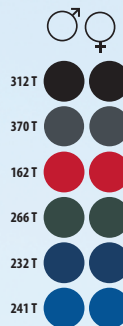

SOL'S FALCON BW

Women 03826

Softshell 270 - 94% poliéster reciclado - 6% elastano - 3 capas

Forro polar: 100% poliéster

♂ 6 colores

	S	M	L	XL	XXL	3XL	4XL
A/B	68/53	70/56	72/59	74/62	76/65	78/68	80/71

♀ 6 colores

	S	M	L	XL	XXL	3XL
A/B	62/47	64/50	66/53	68/56	70/59	72/62

NEW