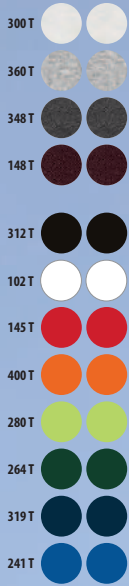

jaspeados

ALGODÓN PEINADO 180 G/M²

ESSENTIAL
E

TEAR AWAY

EXO
STANDARD 100
CQ 10947 1/1714
Textilsubstanz nachweis.
www.oeko-tex.com/standard100

SOL'S PERFECT LSL
Men 02087
SOL'S PERFECT LSL
Women 02083

TEJIDO PIQUÉ 180
100% algodón peinado

♂ 12 colores

	S	M	L	XL	XXL	3XL	4XL
A/B	70/49	72/52	74/55	75/58	76/61	77/64	78/67

14,6 KG
58 X 39 X 35 CM

♀ 12 colores

	S	M	L	XL	XXL	3XL
A/B	63/42	65/45	67/48	68/51	69/54	70/57

11 KG
50 X 35 X 30 CM