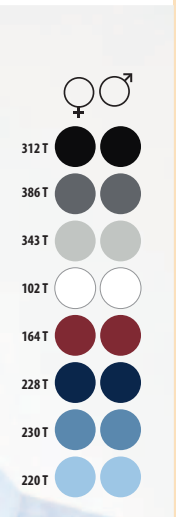

POPELINA DE POLIALGODÓN

CAMISAS Y JERSEIS

SOL'S BRISTOL 16050

POPELÍN POLIALGODÓN -
65% poliéster - 35% algodón
Peso : 105 g/m² color,
95 g/m² blanco

3 colores

S	M	L	XL	XXL	3XL	4XL
77/56	78/60	79/64	80/68	81/72	82/76	83/80

S	M	L	XL	XXL	3XL	4XL
37-38	39-40	41-42	43-44	45-46	47-48	49-50

1	20	5,6 KG	57 X 37 X 30 CM

SOL'S ESCAPE 16070

POPELÍN POLIALGODÓN -
65% poliéster - 35% algodón
Peso : 105 g/m² color,
95 g/m² blanco

8 colores

XS	S	M	L	XL	XXL	3XL
62,5/46	64/49	65,5/52	67/55	68,5/58	70/61	71,5/64

1	20	4,1 KG	55 X 36 X 17 CM

SOL'S BRISTOL FIT 02923

POPELÍN POLIALGODÓN -
65% poliéster - 35% algodón
Peso: 105 g/m² de color,
95 g/m² blanco

8 colores

S	M	L	XL	XXL	3XL
77,5/52	78/54	78,5/56	79/58	79,5/60	80/62

S	M	L	XL	XXL	3XL
37-38	39-40	41-42	43-44	45-46	47-48

1	20	5,6 KG	57 X 37 X 30 CM