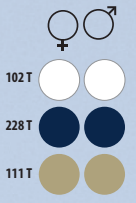

MANGAS REMANGABLES