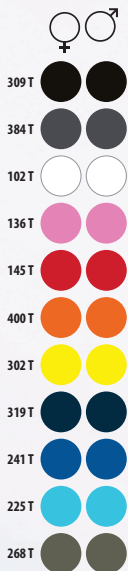

PUNTO LISO

- 309 T
- 384 T
- 102 T
- 136 T
- 145 T
- 400 T
- 302 T
- 319 T
- 241 T
- 225 T
- 268 T

SOL'S PRESCOTT
Women 11376

SOL'S PRESCOTT
Men 11377

PUNTO LISO 170
100% algodón semi-peinado Ringspun

♀ 11 colores

	S	M	L	XL	XXL
	61/41	63/44	65/47	67/50	69/53
	7,7 KG 45 X 34 X 22 CM				
	5 50				

♂ 11 colores

	S	M	L	XL	XXL	3XL
	68/50	70/53	72/56	74/58	76/62	78/64
	10,3 KG 57 X 38 X 24 CM					
	5 50