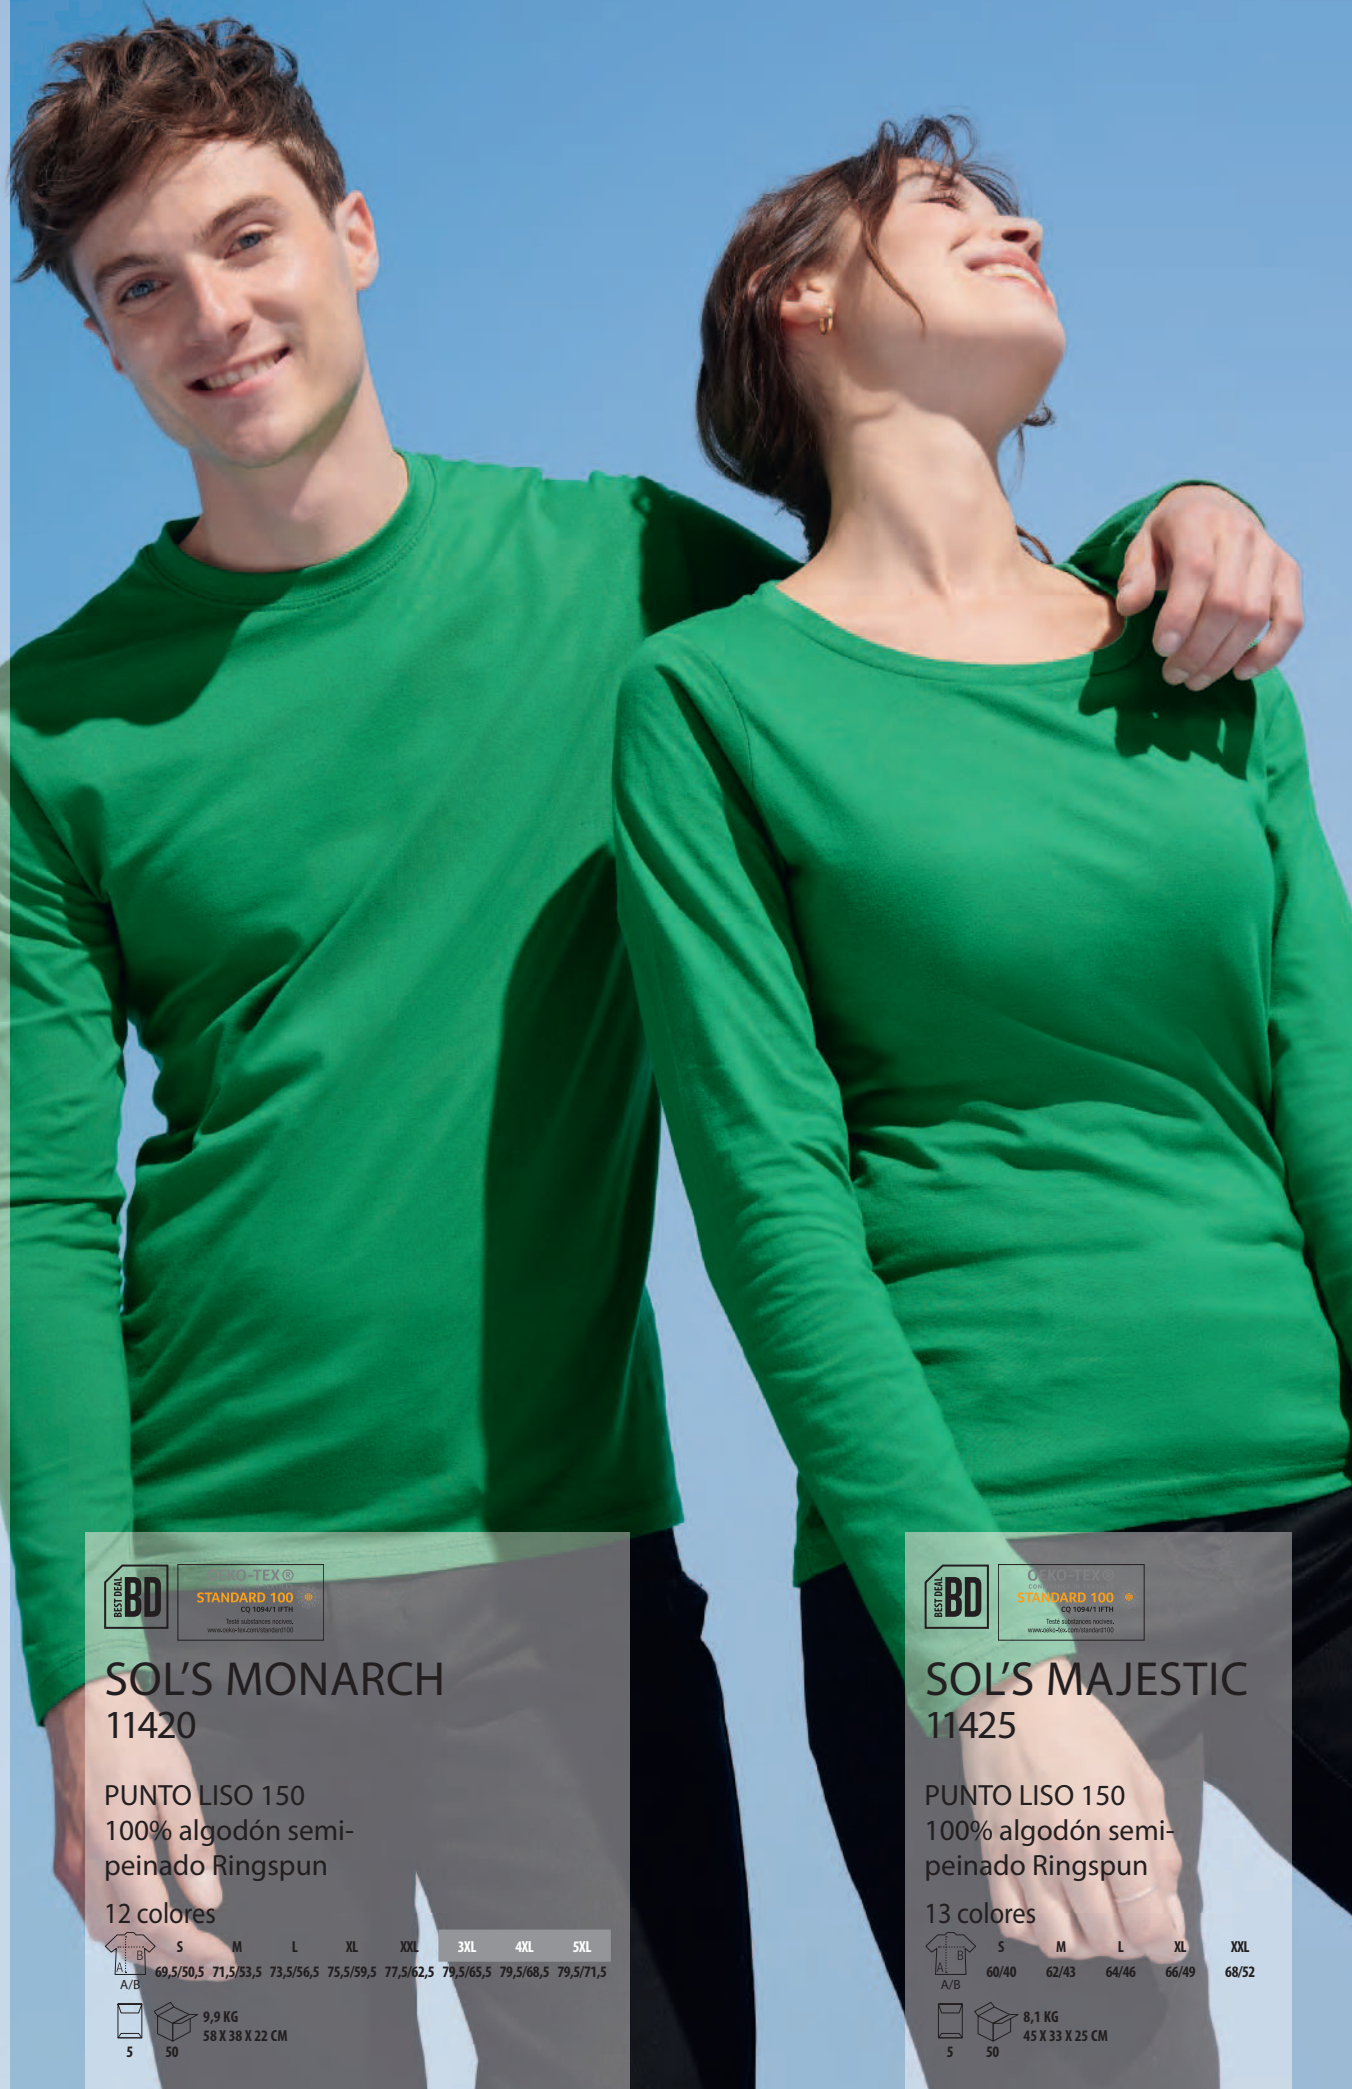

jaspeados

- 350 T
- 309 T
- 384 T
- 102 T
- 136
- 167 T
- 145 T
- 400 T
- 272 T
- 318 T
- 238 T
- 321 T
- 268 T

SOL'S MONARCH 11420

PUNTO LISO 150
100% algodón semi-peinado Ringspun

12 colores

A/B	S	M	L	XL	XXL	3XL	4XL	5XL
A/B	69,5/50,5	71,5/53,5	73,5/56,5	75,5/59,5	77,5/62,5	79,5/65,5	79,5/68,5	79,5/71,5

5 9,9 KG
50 58 X 38 X 22 CM

SOL'S MAJESTIC 11425

PUNTO LISO 150
100% algodón semi-peinado Ringspun

13 colores

A/B	S	M	L	XL	XXL
A/B	60/40	62/43	64/46	66/49	68/52

5 8,1 KG
50 45 X 33 X 25 CM