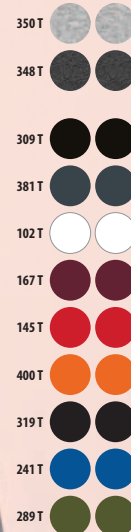

SOL'S MAJESTIC 11425

PUNTO LISO 150
100% algodón semi-peinado Ringspun

13 colores

A/B	S	M	L	XL	XXL
A/B	60/40	62/43	64/46	66/49	68/52

5 8,1 KG
50 45 X 33 X 25 CM

jaspeados

SOL'S IMPERIAL LSL

Women 02075