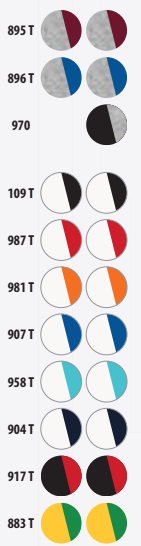

♀ 6 colores

	S	M	L	XL	XXL	3XL
A/B	64/41	66/44	68/47	70/50	72/53	74/56

10	50	6 KG	46 X 34 X 20 CM
----	----	------	-----------------

DE VUELTA A LA ESCUELA

jaspeados

CAMISETAS

SOL'S MILKY 11195

PUNTO LISO 150
100% algodón semi-
peinado Ringspun