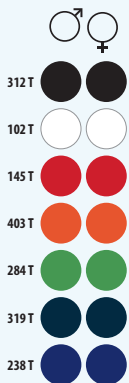

SOL'S PORTLAND
Men 00574

SOL'S PORTLAND
Women 00575

PUNTO PIQUÉ 200
100% algodón Ringspun

♂ 7 colores

	S	M	L	XL	XXL	3XL
A/B	70/49	72/52	74/55	76/57	78/60	80/63

12 KG
60 X 39 X 30 CM

5 50

♀ 7 colores

	XS	S	M	L	XL	XXL
A/B	61/39	63/42	65/45	67/48	69/51	71/54

9,5 KG
60 X 39 X 30 CM

5 50