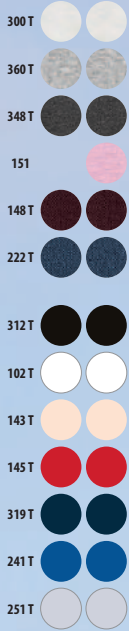

jaspeados

IDEAL PARA IMPRESIÓN DTG

ESSENTIAL E NO LABEL READY FOR BRANDING

STANDARD 100 CQ 1004/1 1FTH

THEIR SUBSIDIARY RANGE: www.cotton-100.com/standard100

SOL'S SULLY
02990

SOL'S SULLY
Women 03104

FELPA 280 CON
TECNOLOGÍA LSF
(Low Shrinkage Fabric)
80% algodón Ringspun -
20% poliéster

♂ 12 colores

XS	S	M	L	XL	XXL	3XL
70/48	71/51	72/54	73/57	74/60	75/63	76/66

10,9 KG
58 X 38 X 42 CM

♀ 13 colores

XS	S	M	L	XL	XXL
62/44	63/47	64/50	65/53	66/56	67/59

11 KG
54 X 38 X 36 CM