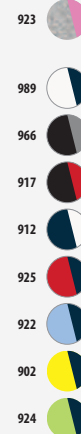

jaspeados

POLOS

SOL'S PRACTICE Women 11366 SOL'S PRACTICE 11365

PUNTO LISO 270
100% algodón peinado

♀ 5 colores

	S	M	L	XL	XXL
A/B	61/42	63/45	65/48	67/51	69/54

5	50	11,7 KG	48 X 33 X 31 CM

♂ 6 colores

	S	M	L	XL	XXL
A/B	70/50	72/53	74/56	76/59	78/62

5	50	15,9 KG	57 X 38 X 31 CM