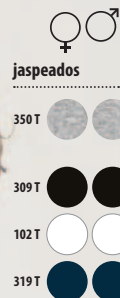

	S	M	L	XL	XXL	3XL
A/B	70/48	72/51	74/54	76/57	78/60	80/63

7 KG
 50 58 X 36 X 32 CM

♀ 4 colores

	XS	S	M	L	XL	XXL
A/B	62/38	64/41	66/44	68/47	70/50	72/53

7 KG
 50 52 X 32 X 40 CM

♂ ♀
jaspeados

350 T

309 T

	XS	S	M	L	XL	XXL
A/B	62/38	64/41	66/44	68/47	70/50	72/53

8 KG
 50 52 X 32 X 40 CM

CERTIFICACIÓN BIOLÓGICA OCS / PRETRATAMIENTO EN LA PARTE DELANTERA

RTP COSMIC 155
Women 03260
RTP COSMIC 155
Men 03259

Punto liso 155 - 100% algodón biológico