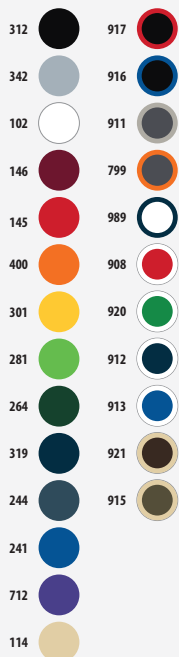

- | | | | | | | | |
|------------|-------------------|-------------------|-------------------|------------------------------|-------------------------|---------------------------|------------------------------|
| 102 Blanco | 220 Azul cielo | 266 Verde bosque | 312 Negro | 400 Naranja | 913 Azul royal / Blanco | 935 Negro / Blanco | 982 Naranja / Blanco |
| 115 Arena | 225 Azul atolón | 272 Verde pradera | 319 French marino | 908 Rojo / Blanco | 914 Beige / Blanco | 937 Rojo / Negro | 984 Negro / Amarillo |
| 140 Fucsia | 241 Azul royal | 280 Verde manzana | 321 Aqua | 911 Gris oscuro / Gris claro | 915 Army / Beige | 974 Azul royal / Amarillo | 985 Verde pradera / Amarillo |
| 145 Rojo | 264 Verde botella | 301 Amarillo | 384 Gris oscuro | 912 French marino / Blanco | 917 Negro / Rojo | 978 Amarillo / Rojo | |