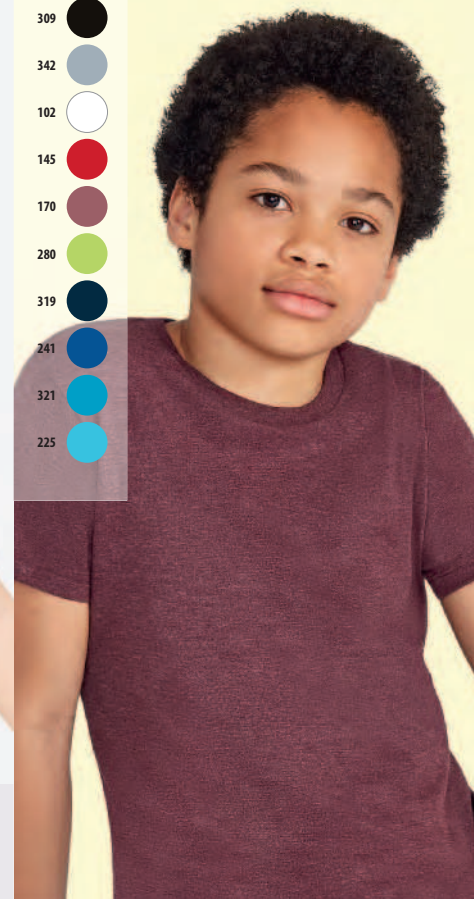

BEST SELLER!

**PRODUCTO
APTO PARA
LA IMPRESIÓN
DTG**

jaspeados

- 300
- 350
- 309
- 102
- 141
- 136
- 140
- 145
- 400
- 301
- 302
- 280
- 272
- 318
- 319
- 244
- 241
- 321
- 225
- 220
- 115
- 269
- 712

jaspeados

- 350
- 348
- 148
- 288
- 222
- 151
- 258
- 309
- 342
- 102
- 145
- 170
- 280
- 319
- 241
- 321
- 225

- 309
- 102
- 137
- 136
- 140
- 145
- 158
- 280
- 321
- 225
- 712

**SOL'S REGENT
Kids 11970**

PUNTO LISO 150 - 100% algodón
semi-peinado

23 colores

	2 AÑOS	4 AÑOS	6 AÑOS	8 AÑOS	10 AÑOS	12 AÑOS
cm	86/94	96/104	106/116	118/128	130/140	142/152
A/B	40/29	43/32	46/35	49/38	52/41	55/44

16 KG	60 X 40 X 35 CM
1	20

**SOL'S REGENT FIT
Kids 01183**

PUNTO LISO 150 - 100% algodón
Ringspun semi-peinado

17 colores

	2 AÑOS	4 AÑOS	6 AÑOS	8 AÑOS	10 AÑOS	12 AÑOS
cm	86/94	96/104	106/116	118/128	130/140	142/152
A/B	41/26	44/29	47/32	50/35	53/38	56/41

16 KG	60 X 40 X 35 CM
1	20

**SOL'S CHERRY
11981**

JERSEY 150 - 100% algodón
semi-peinado Ringspun

11 colores

	2 AÑOS	4 AÑOS	6 AÑOS	8 AÑOS	10 AÑOS	12 AÑOS
cm	86/94	96/104	106/116	118/128	130/140	142/152
A/B	38/30	41/32	44/34	47/36	50/38	53/40

9,7 KG	37 X 25 X 34 CM
10	100

CÓDIGOS COLORES SOLO Group

102 Blanco	141 Rosa pálido	170 Rosa vintage	244 Denim	288 Caqui jaspeado⁽¹⁾	318 Azul marino	350 Gris mezcla⁽⁶⁾	912 French marino / Blanco
115 Arena	145 Rojo	220 Azul cielo	258 Azul cielo jaspeado	300 Ash⁽⁴⁾	319 French marino	400 Naranja	987 Blanco / Rojo
136 Rosa orquidea	148 Oxblood jaspeado⁽¹⁾	222 Denim jaspeado⁽²⁾	269 Army	301 Amarillo	321 Aqua	712 Morado oscuro	
137 Rosa medio	151 Rosa jaspeado	225 Azul atolón	272 Verde pradera	302 Limón	342 Gris puro	798 Ash / Limón⁽⁷⁾	
140 Fucsia	158 Coral	241 Azul royal	280 Verde manzana	309 Negro profundo	348 Antracita mezcla⁽⁵⁾	904 Blanco / Azul marino	

(1) Oxblood jaspeado : 60 % algodón / 40 % poliéster - (2) Denim jaspeado : 60 % algodón / 40 % poliéster - (3) Caqui jaspeado : 60 % algodón / 40 % poliéster - (4) Ash : 98 % algodón / 2 % viscosa - (5) Antracita mezcla : 60 % algodón / 40 % poliéster