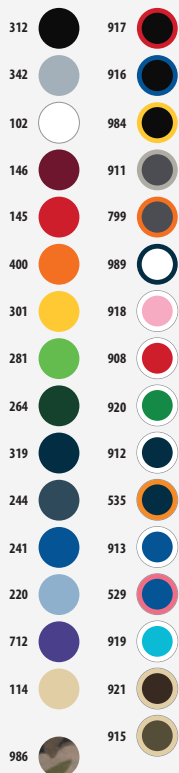

**CIERRE CON
HEBILLA DE METAL**

**SOL'S LONG BEACH
00594**

SARGA 260 - 100% algodón
perchado espeso - 5 paneles

un tamaño - 25 colores

**CIERRE CON
HEBILLA DE METAL**

**SOL'S BUFFALO
88100**

SARGA 260 - 100% algodón
perchado espeso - 6 paneles

un tamaño - 32 colores