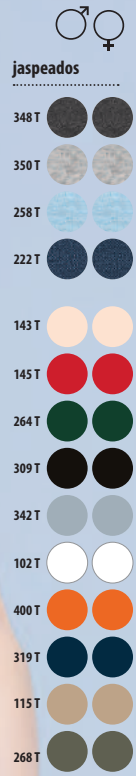

DTG FRIENDLY - CERTIFICACIÓN BIOLÓGICA OCS

SOL'S MILO
Men 02076
SOL'S MILO
Women 02077

PUNTO LISO 155
100% algodón biológico

♂ 14 colores

XS	S	M	L	XL	XXL	3XL
68/45	70/48	72/51	74/54	76/57	78/60	80/63

10	50	7,5 KG	58 X 36 X 20 CM

♀ 14 colores

S	M	L	XL	XXL
64/41	66/44	68/47	70/50	72/53

10	50	7 KG	52 X 32 X 20 CM