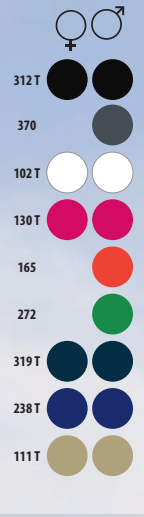

SARGA ELÁSTICA

SOL'S JULES Women 01425

SOL'S JULES - LENGTH 33 Men 01424

TWILL 240 - 98% algodón - 2% elastano

♀ 6 colores

	34	36	38	40	42	44	46
A/B	70/34	70/36	70/38	70/40	70/42	70/44,5	70/46,5
US	4	6	8	10	12	14	16
IT	38	40	42	44	46	48	50
UK	6	8	10	12	14	16	18

♂ 9 colores

	38	40	42	44	46	48	50	52	54	56
A/B	84/40,5	84/42,5	84/44,5	84/46,5	84/48,5	84/50,5	84/52,5	84/54,5	84/56,5	84/58,5
US/UK	28	30	32	34	36	38	40	42	44	46
IT	44	46	48	50	52	54	56	58	60	62

SOL'S JULES - LENGTH 35 Men 02120

TWILL 240 - 98% algodón - 2% elastano

♀ 4 colores

	38	40	42	44	46	48	50	52	54	56
A/B	89/40,5	89/42,5	89/44,5	89/46,5	89/48,5	89/50,5	89/52,5	89/54,5	89/56,5	89/58,5
US/UK	28	30	32	34	36	38	40	42	44	46
IT	44	46	48	50	52	54	56	58	60	62

CÓDIGOS COLORES SOLO Group

- 102 Blanco
- 130 Rosa oca
- 238 Ultramarino
- 272 Verde pradera
- 317 Pro azul marino
- 370 Antracita
- 111 Castaño
- 165 Rojo amapola
- 266 Verde bosque
- 312 Negro
- 319 French marino
- 384 Gris oscuro