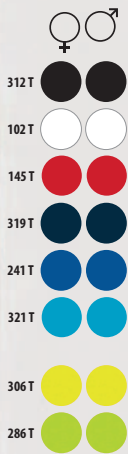

ESSENTIAL E TEAR AWAY

SOL'S SPORTY LSL
Women 02072

SOL'S SPORTY LSL
Men 02071

MALLA 140 - 100% poliéster
transpirable

♀ 8 colores

	XS	S	M	L	XL	XXL
A/B	60/41	62/44	64/47	66/50	68/53	70/56

5 50 **11 KG**
55 X 36 X 26 CM

♂ 8 colores

	S	M	L	XL	XXL	3XL
A/B	70/49	72/52	74/55	76/58	77/61	78/64

5 50 **11 KG**
55 X 36 X 26 CM

TRANSPIRABLE

ESSENTIAL E TEAR AWAY

SOL'S SPORTY TT
Men 02073

SOL'S SPORTY TT
Women 02117

MALLA 140 - 100% poliéster
transpirable

♂ 11 colores

	S	M	L	XL	XXL	3XL
A/B	69/45	71/48	73/51	74/54	75/57	76/60

10 50 **8 KG**
55 X 36 X 20 CM

♀ 11 colores

	XS	S	M	L	XL	XXL
A/B	61/35	63/38	65/41	67/44	69/47	71/50

10 50 **8 KG**
55 X 36 X 20 CM