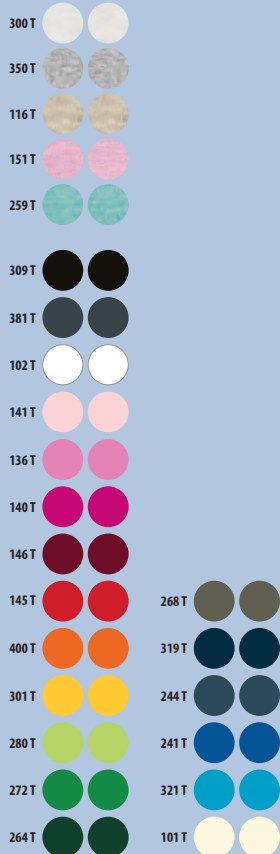

♂ ♀
jaspeados