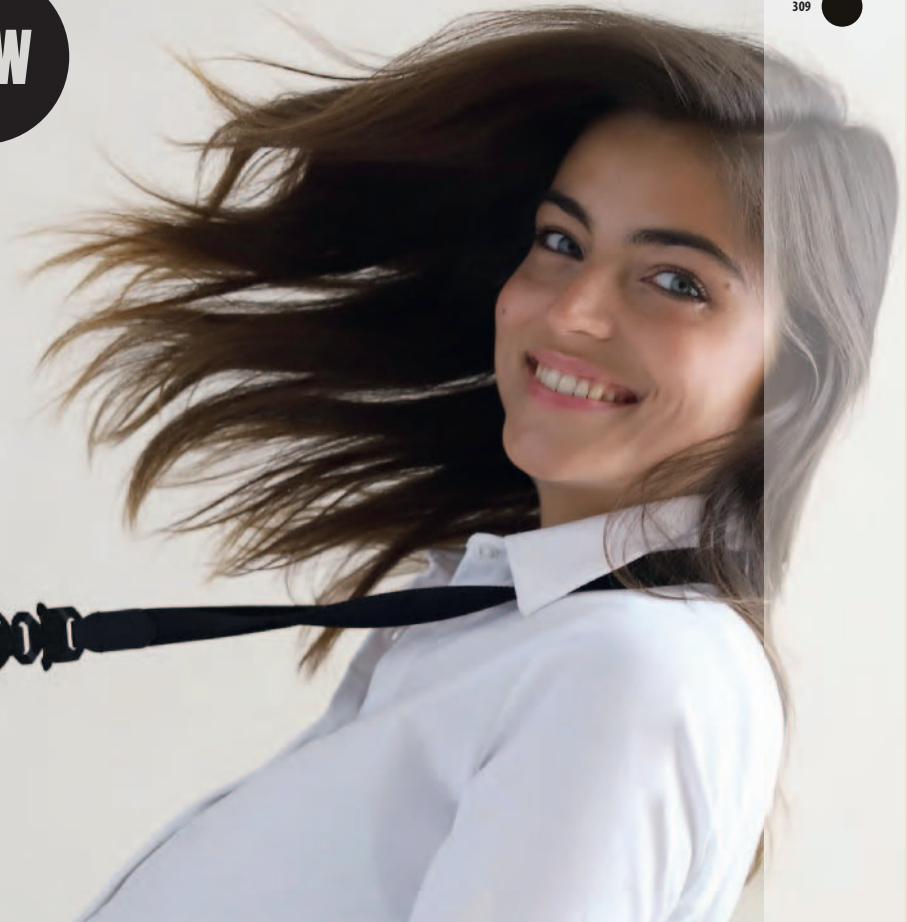

TIRADORES DE CREMALLERA PERSONALIZADOS

SOL'S BILLY 03821

100% silicona - Se venden en juegos de 10 unidades
un tamaño - 6,5 x 1 cm -
12 colores

NEW

NEOBLU CHARLIE 03797

100% poliuretano
Forro y cordón: 100%
poliéster reciclado
un tamaño - 1 color

NEW

CÓDIGOS COLORES SOLO Group

102 Blanco
140 Fucsia
145 Rojo

220 Azul cielo
241 Azul royal
264 Verde botella

272 Verde pradera
281 Tilo
301 Amarillo

309 Negro profundo
312 Negro
319 French marino

321 Aqua
370 Antracita
400 Naranja

602 Azul intenso
603 Noche
615 Burdeos profundo

712 Morado oscuro