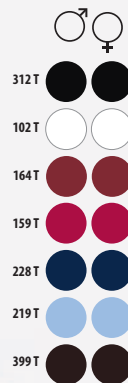

2 colores

	S	M	L	XL	XXL	3XL
A/B	77.5/52	78/54	78.5/56	79/58	79.5/60	80/62

	S	M	L	XL	XXL	3XL
cm	37-38	39-40	41-42	43-44	45-46	47-48

	6,7 KG
1	20
	55 X 36 X 17 CM

POPELINA ELÁSTICA

SOL'S EDEN 17015

POPELÍN -
97% algodón - 3% elastano
Peso : 140 g/m²