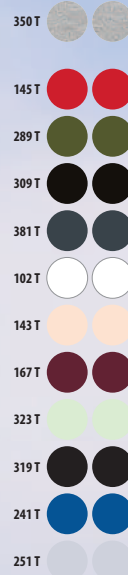

**IDEAL PARA LA IMPRESIÓN DTG
CON ALGODÓN PEINADO**

jaspeados

CAMISETAS

SOL'S MARTIN
Women 02856
SOL'S MARTIN
Men 02855

PUNTO LISO 155
100% algodón peinado
Ringspun

♀ 12 colores

XS	S	M	L	XL	XXL
62/38	64/41	66/44	68/47	70/50	72/53

6,7 KG
52 X 36 X 20 CM

♂ 12 colores

XS	S	M	L	XL	XXL	3XL
68/45	70/48	72/51	74/54	76/57	78/60	80/63

8,1 KG
60 X 40 X 20 CM

CÓDIGOS COLORES SOLO Group

102 Blanco	145 Rojo	241 Azul royal	272 Verde pradera	300 Ash ⁽¹⁾	319 French marino	381 Gris ratón
136 Rosa orquídea	158 Coral	244 Denim	280 Verde manzana	301 Amarillo	321 Aqua	384 Gris oscuro
140 Fucsia	167 Borgoña	251 Azul crema	285 Menta	309 Negro profundo	323 Verde crema	400 Naranja
143 Rosa crema	225 Azul atolón	268 Caqui	289 Caqui oscuro	318 Azul marino	350 Gris mezcla ⁽²⁾	712 Morado oscuro

(1) Ash : 98 % algodón / 2 % viscosa - (2) Gris mezcla : 85 % algodón / 15 % viscosa