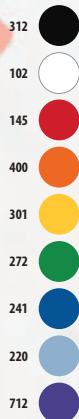

SOL'S BANDANA 01198

POLICOTÓN 95
90% poliéster - 10% de algodón
un tamaño - 62 x 62 x 87,5 cm
9 colores

TIRADOR DE CREMALLERA

SOL'S BASTILLE 03003

Cuerpo: 100% poliuretano
Cordón: 100% poliéster
Se venden en juegos
de 10 unidades
un tamaño - 6,5 x 1 cm
1 color

NEOBLU TARA 03205

SATÉN - 100% poliéster
un tamaño - 60 x 60 cm
4 colores

TIRADOR DE CREMALLERA

SOL'S BINGO 02914

Cuerpo: 100% poliuretano
Cordón: 100% poliéster
Se venden en juegos
de 10 unidades
un tamaño - 6,5 x 1 cm -
10 colores