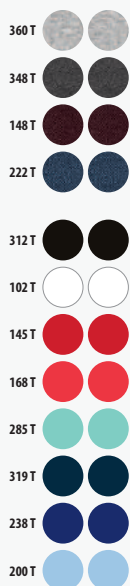

jaspeados

PEINADO Y ELÁSTICO

SOL'S PHOENIX
Men 01708

SOL'S PHOENIX
Women 01709

PIQUÉ 220
95% algodón peinado
Ringspun - 5% elastano

♂ 12 colores

S	M	L	XL	XXL	3XL
71,25/49	72/52	72,75/55	73,5/58	74,25/61	75/64

5	50	13,8 KG	60 X 40 X 38 CM

♀ 12 colores

S	M	L	XL	XXL
65/41	66/44	67/47	67,5/50	68/53

5	50	10,36 KG	50 X 36 X 38 CM

SECADO RÁPIDO

SOL'S PERFORMER
Women 01179

SOL'S PERFORMER
Men 01180

PUNTO PIQUÉ POLIÉSTER 180
100% poliéster

♀ 10 colores

S	M	L	XL	XXL
63/42	65/45	67/48	69/51	71/54

5	50	9 KG	56 X 39 X 35 CM

♂ 10 colores

S	M	L	XL	XXL	3XL
70/49	72/52	74/55	76/58	79/61	82/64

5	50	9 KG	56 X 39 X 35 CM