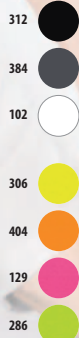

un tamaño - 32 colores

CIERRE DE PLÁSTICO

SOL'S METEOR 88109

MICROFIBRA 110
100% poliéster - 6 paneles

un tamaño - 7 colores

SOL'S BUBBLE 01668

POLIÉSTER 160
100% poliéster malla
5 paneles

un tamaño - 12 colores